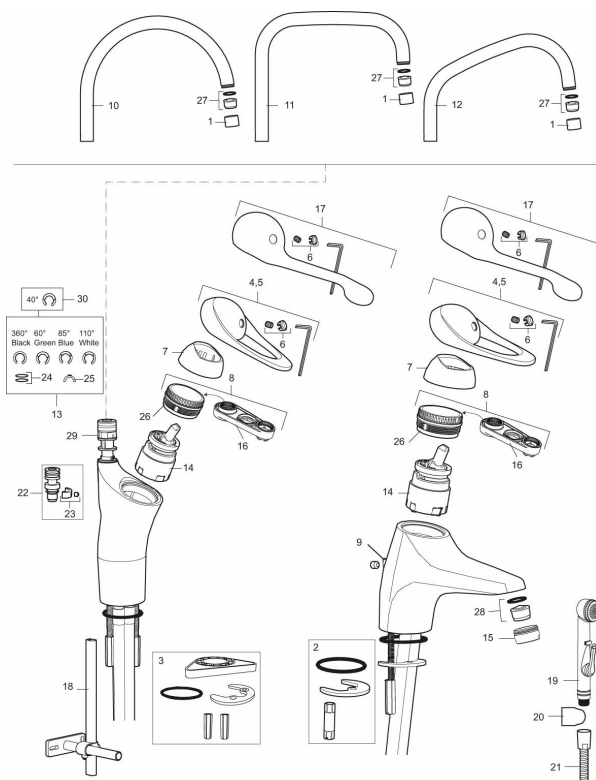

Artikel-nummer: 80200000 **VVS:** 706096204 **Flow 3 bar:** 7,4 l/m
Beskrivelse: Krom, tilslutning Ø10

- **Koldstart.**
- Soft Closing og keramisk kartusche.
- Høj buet J-svingtud 60°, 85°, 110° eller 360° (begrænsningssæt for 60° eller 110° inkluderet).
- 233 mm fremspring.
- Indbygget temperatur- og flowbegrænsner.
- Eco Flow (energi- og vandbesparende perlator).
- Flexible tilslutningsslanger.
- Hulstørrelse Ø34-37 mm.
- **5 års trykgaranti.**

Artikel-nummer: 80200000 VVS: 706096204

Reservedelsliste

NR.	FMM-NR	VVS	BESKRIVELSE
1	29142200		Perlatorhylster M22 indv.
2	S600160		Monteringssæt til håndvaskarmatur
3	39141800	745137577	Monteringstilbehør
4	58500000	745136102	Greb, krom L=90 mm
5	58501750	745136143	Care-greb, komplet, længde 150 mm
6	58510000	745136025	Farvebrik til greb, 9000E
7	58520000	745136324	Dækkappe 9000E, krom
8	58530140	745137420	Bespændingsnippel med serviceværktøj
9	58540000	745137421	Kædeholder, krom
10	58600000	745136564	Svingtud, 9000E II
10	58600200		Tud, C-modell, 200 mm fremspring, krom