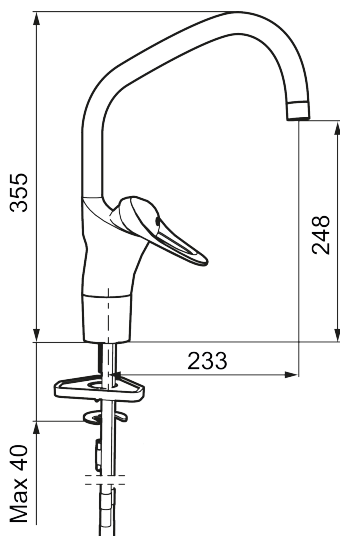

Køkkenarmatur 9000E III

Her er samspelet mellem form og funktion optimeret. FM Mattsson 9000E viser vejen til en ny generation af blandingsbatterier, der er miljøtilpasset ned til mindste detalje. Blandingsbatteriet giver et smukt indtryk og bidrager til et teknisk fuldent køkken. Også i basisudgaven har det unikke funktioner, der sparer energi, samtidig med at komforten bevares.

Artikel-nummer: 80200000 **VVS:** 706096204 **Flow 3 bar:** 7,4 l/m
Beskrivelse: Krom, tilslutning Ø10

- **Koldstart.**
- Soft Closing og keramisk kartusche.
- Høj buet J-svingtud 60°, 85°, 110° eller 360° (begrænsningssæt for 60° eller 110° inkluderet).
- 233 mm fremspring.
- Indbygget temperatur- og flowbegrænsner.
- Eco Flow (energi- og vandbesparende perlator).
- Flexible tilslutningsslanger.
- Hulstørrelse Ø34-37 mm.
- **5 års trykgaranti.**