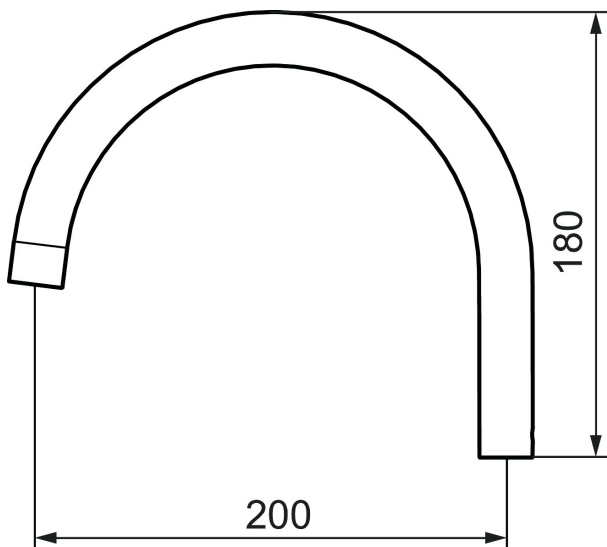

Unike funksjoner

Utløpstut, 9000E

Artikkelnummer: 58602000

Utførende: Krom, 7–9 l/min ved 3 bar

- Svingbar overtut
- Eco Flow (energi- og vannbesparende strålesamler)
- Lengde 200 mm
- Passer FMM 9000E veggbatteri 8131 og 8132