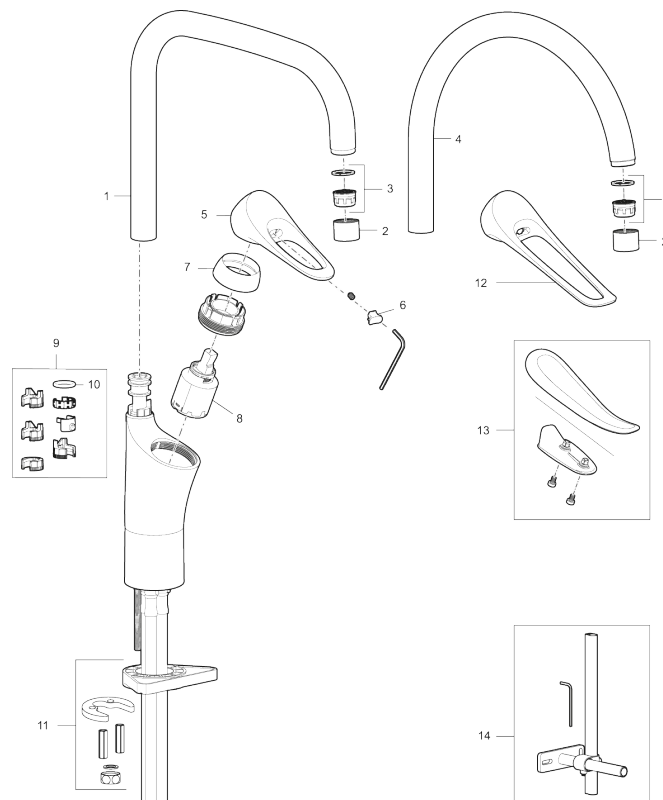

PRODUKTBESKRIVNING

9000XE kjøkkenbatteri

9000XE Kjøkkenbatteri med C-tut i børstet krom får plass i et hvilket som helst kjøkken, uansett størrelse.

Kjøkkenbatteriet er blyfritt og har våre smarte, innovative og energibesparende funksjoner som kaldstart, mykstengning, temperatursperre samt energi- og vannbesparende strålesamler. Den tidløse og formålstjenlige designen gjør dette kjøkkenbatteriet til et både funksjonelt og estetisk holdbart innslag i det moderne hjemmet. Produktet er LEED-tilpasset. Det innebærer at det oppfyller de vannmengdekravene som stilles til visse ny- og ombygginger.

Artikkelnummer: 86007413   NRF: 4301044

Reservedelsliste

NR.	FMM-NR	NRF	BESKRIVELSE
1	S600103	4305253	Utløpstut, U-modell, krom
1	S600103.75	4305254	Utløpstut, U-modell, børstet krom
2	S600155	4305244	Hylse for strålesamler M22 innv., krom
2	S600155.75	4305289	Hylse for strålesamler M22 innv., børstet krom
3	29102910		Innsats strålesamler 5,5-6,5 l/min ved 3 bar
3	29100500		Innsats strålesamler 5 l/min ved 2-6 bar, Eco
3	S600072	4305261	Innsats strålesamler 3 l/min ved 2-6 bar