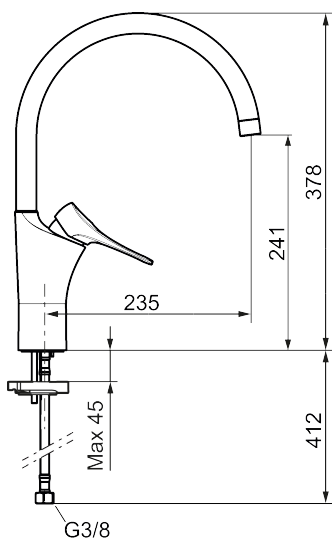

- Mykstengende
- Kaldstart
- Eco Flow (energi- og vannbesparende strålesamler)
- Vannmengdebegrenser og temperatursperre
- Svingbar tut sperre 60°, 85°, 110° eller 360°
- Lead Free (blyfri)
- Lydklasse 1
- For hull i benk Ø34-37 mm
- Fleksible Soft PEX®-rør med 3/8" mutter