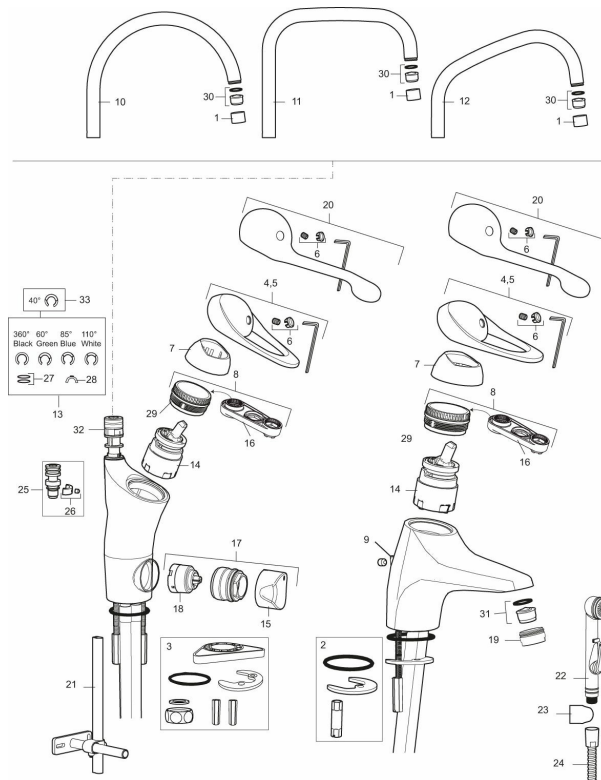

PRODUKTBESKRIVNING

9000E I kjøkkenbatteri

Her er det et optimert samspill mellom form og funksjon. FM Mattsson 9000E viser vei for en ny generasjon blandebatterier, som er miljøtilpasset ned til minste detalj. Blandebatteriet gir et vakkert inntrykk og bidrar til et teknisk fullendt kjøkken. Helt fra grunnutførelsen har det unike funksjoner som sparer energi samtidig som komforten opprettholdes.

Artikkelnummer: 80116000

Reservedelsliste

NR.	FMM-NR	NRF	BESKRIVELSE
1	29142200		Hylse for strålesamler M22 innv.
2	39140800	4303914	Monteringstilbehør for servantbatterier
3	39142800	4303916	Monteringstilbehør for kjøkkenbatteri
4	58500000	4303917	Spak L-90 mm, krom
5	58501750	4303918	Spak Care L-150 mm, krom
6	58510000	4303919	Merkeplugg og skrue
7	58520000	4303921	Dekkhylse, krom
8	58530140	4303922	Innsatsmutter m/verktøy
9	58540000	4303923	Kedjefeste for oppløfthull, krom
10	58600000	4303924	Utløpstut, II-modell
10	58630000		Utløpstut for vaskerennebatteri