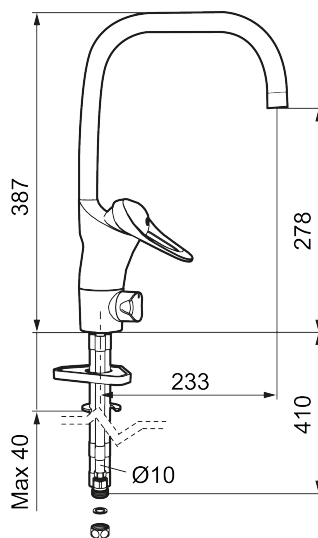

9000E I kjøkkenbatteri

Her er det et optimert samspill mellom form og funksjon. FM Mattsson 9000E viser vei for en ny generasjon blandebatterier, som er miljøtilpasset ned til minste detalj. Blandebatteriet gir et vakkert inntrykk og bidrar til et teknisk fullendt kjøkken. Helt fra grunnutførelsen har det unike funksjoner som sparer energi samtidig som komforten opprettholdes.

Artikkelnummer: 80116000 Flow 3 bar: 8,0 l/m

Utførende: Krom, Eco Plus

- Mykstengende
- Kaldstart
- Eco Flow (energi- og vannbesparende strålesamler)
- Vannmengdebegrenser og temperatursperre
- Svingbar tut sperre 60°, 85°, 110° eller 360°
- Avstengning for maskin Kv, omstillbar til Vv
- For hull i benk Ø34-37 mm
- Fleksible Soft PEX®-rør med 3/8" mutter
- Ecoplus: Fjærbelastet spak over halv mengde