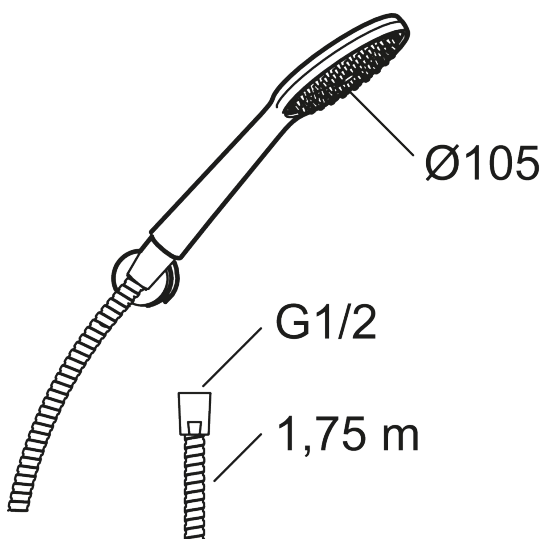

Unike funksjoner

9000XE hånddusjsett

9000XE hånddusjsett er et dusjsett i krom med hånddusj, metallslange og et enkelt tilhørende veggfeste. Det store munnstykket gir en behagelig dusjopplevelse med bra trykk og spredning uten at man sløser med vannet. Dusjsettet monteres enkelt i alle typer baderom.

Artikkelnummer: 86720000 NRF: 4304745 Flow 3 bar: 6,9 l/m
Utførende: Krom

- Hånddusj med kalkavvisende sil
- Riflet metallslange 1,75 m med koniske muttere
- Med veggfeste
- Lead Free (blyfri)
- OBS! Slangen må ikke stå under kontinuerlig trykk

PRODUKTBESKRIVNING

9000XE hånddusjsett

9000XE hånddusjsett er et dusjsett i krom med hånddusj, metallslange og et enkelt tilhørende veggfeste. Det store munnstykket gir en behagelig dusjopplevelse med bra trykk og spredning uten at man sløser med vannet. Dusjsettet monteres enkelt i alle typer baderom.

Artikkelnummer: 86720000 NRF: 4304745

Reservedelsliste

NR.	FMM-NR	NRF	BESKRIVELSE
1	S600091	4304975	Hånddusj, krom
1	S600091.75	4304977	Hånddusj, børstet krom
2	S600208		Hånddusjholder, krom
3	S600109	4304992	Dusjslange, 1,75 m, krom
3	S600109.75	4305283	Dusjslange, 1,75 m, børstet krom