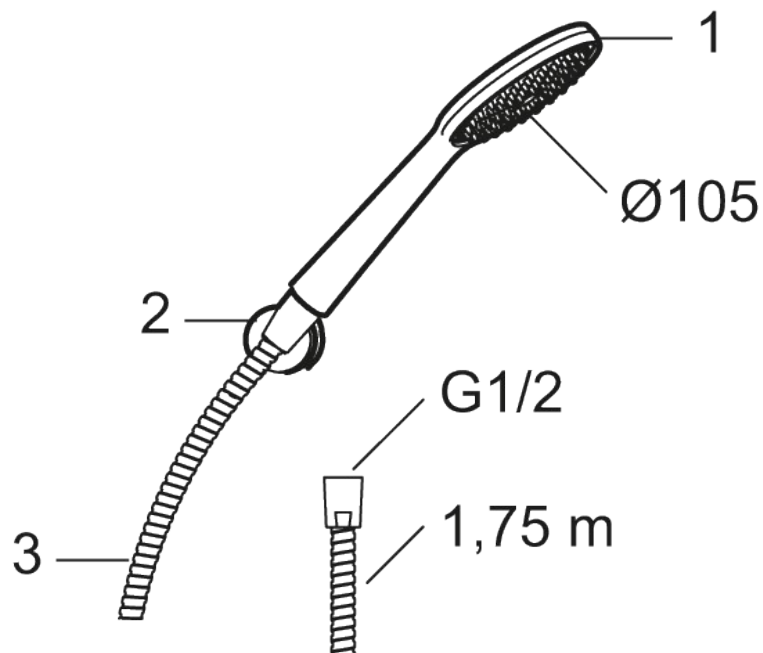

Unike funksjoner

9000XE hånddusjsett

9000XE hånddusjsett er et dusjsett i krom med hånddusj, metallslange og et enkelt tilhørende veggfeste. Det store munnstykket gir en behagelig dusjopplevelse med bra trykk og spredning uten at man sløser med vannet. Dusjsettet monteres enkelt i alle typer baderom.

Artikkelnummer: 86720000 NRF: 4304745 Flow 3 bar: 6,9 l/m
Utførende: Krom

- Hånddusj med kalkavvisende sil
- Riflet metallslange 1,75 m med koniske muttere
- Med veggfeste
- Lead Free (blyfri)
- OBS! Slangen må ikke stå under kontinuerlig trykk

PRODUKTBESKRIVNING

9000XE hånddusjsett

9000XE hånddusjsett er et dusjsett i krom med hånddusj, metallslange og et enkelt tilhørende veggfeste. Det store munnstykket gir en behagelig dusjopplevelse med bra trykk og spredning uten at man sløser med vannet. Dusjsettet monteres enkelt i alle typer baderom.

Artikkelnummer: 86720000 NRF: 4304745

Reservedelsliste

NR.	FMM-NR	NRF	BESKRIVELSE
1	S600091	4304975	Hånddusj, krom
1	S600091.75	4304977	Hånddusj, børstet krom
2	S600208		Hånddusjholder, krom
3	S600109	4304992	Dusjslange, 1,75 m, krom
3	S600109.75	4305283	Dusjslange, 1,75 m, børstet krom