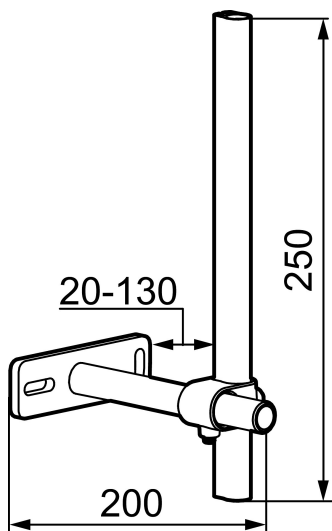

Unike funksjoner

Stabiliseringsats for kjøkkenkran

For stabilisering av kjøkkenkraner med Soft PEX®-rør ved installasjon i stålvaske.

Stabiliseringsstangen er utformet for å sikre en stabil og robust installasjon av din kjøkkenkran, spesielt ved bruk med stålvaske. Ved å montere stabiliseringsstangen eliminerer man problemer med vakkende kraner og garanterer en holdbar og sikker installasjon, i tillegg er den lett å montere og leveres med tydelige instruksjoner.

Artikkelnummer: 39147000 NRF: 4303875

Utførende: Stabiliseringssats

- For FM Mattsson ettgrepshatterier
- Støtter opp blandebatteriet og stiver opp benkeplaten
- Passer på blandebatterier med 6 mm gjengestagg