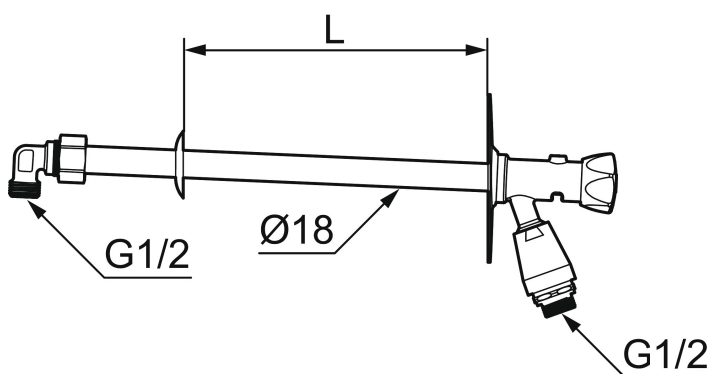

Vattenutkastaren dränerar sig själv vid varje användning, och när du stänger av vattnet framåt hösten är den fryssäker om trädgårdsslangen och snabbkopplingen är demonterad.

Art.nr: 42940410 RSK: 4316702

Utförande: För vägg tjocklek max 400 mm

Unika egenskaper

Skyddsmodul 

- För vägg tjocklek max 400 mm
- Självdränerande och därmed frostsäker
- Med vakuumventil och ratt
- Med typgodkänd backventil
- Kan kapas för anpassning mot vägg tjocklek
- Väggbrixa: Höjd 106 mm, bredd 66 mm, skruvhål diagonalt
- Återströmningskydd enligt EU-standard SS-EN 1717