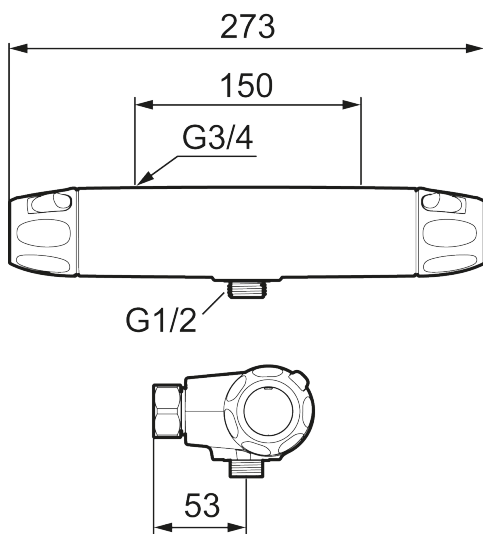

Artikkelnummer: 86801500 **NRF:** 4301846 **Flow 3 bar:** 12,2 l/m
Utførende: Krom

Unike funksjoner

Tilbakeslagssikring 

- Trykk- og termostatstyrt
- Med tilbakeslagsventiler etter standard EN 1717
- Sperreknapp v/38°C
- Sperreknapp mengde Eco
- Lead Free (blyfri)
- Lydklasse 1