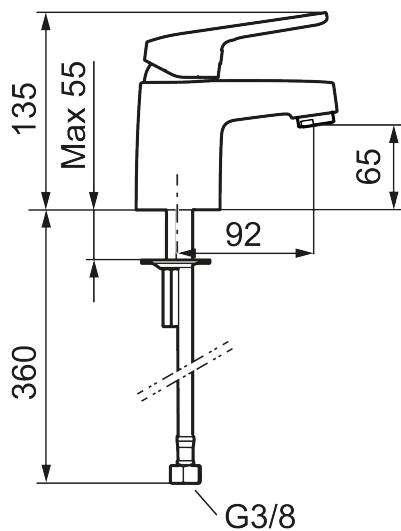

Artikkelnummer: 83520010 NRF: 4300049 Flow 3 bar: 6,4 l/m

Utførende: Krom

### Unike funksjoner

Tilbakeslagssikring

- LAV MODELL
- Mykstengende
- Eco Flow (energi- og vannbesparende strålesamler)
- Kaldstart
- Vannmengdebegrenser og temperatursperre
- Fleksible Soft PEX®-rør med 3/8" mutter