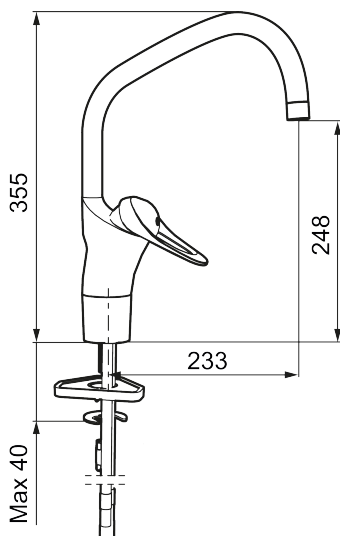

Køkkenarmatur 9000E III

Her er samspillet mellem form og funktion optimeret. FM Mattsson 9000E viser vejen til en ny generation af blandingsbatterier, der er miljøtilpasset ned til mindste detalje. Blandingsbatteriet giver et smukt indtryk og bidrager til et teknisk fuldendt køkken. Også i basisudgaven har det unikke funktioner, der sparer energi, samtidig med at komforten bevares.

Artikel-nummer: 80206000 VVS: 706096404 Flow 3 bar: 8,1 l/m
Beskrivelse: Krom, Eco Plus, tilslutning G3/8

- Koldstart.
- Soft Closing og keramisk kartusche.
- Høj buet J-svingtud 60°, 85°, 110° eller 360° (begrænsningssæt for 60° eller 110° inkluderet).
- 233 mm fremspring.
- Indbygget temperatur- og flowbegrænser.
- Eco Flow (energi- og vandbesparende perlator).
- Flexible tilslutningsslanger.
- Hulstørrelse Ø34-37 mm.
- 5 års trykgaranti.