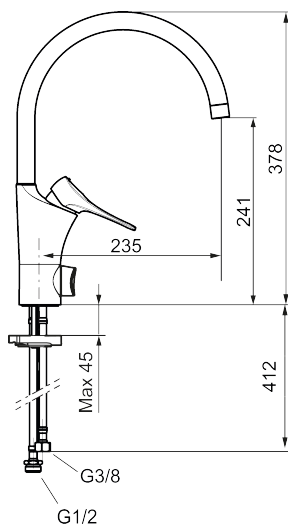

Artikkelnummer: 86017410 NRF: 4301045 Flow 3 bar: 3,1 l/m
Utførende: Krom, LEED/BREEAM-tilpasset

Unike funksjoner

Tilbakeslagssikring

- Mykstengende
- Kaldstart
- Eco Flow (energi- og vannbesparende strålesamler)
- Vannmengdebegrenser og temperatursperre
- Svingbar tut sperre 60°, 85°, 110° eller 360°
- Avstengning for maskin Kv, omstillbar til Vv
- For hull i benk Ø34-37 mm
- Lead Free (blyfri)
- Lydklasse 1
- Fleksible Soft PEX®-rør med 3/8" mutter

Artikkelnummer: 86017410 NRF: 4301045

Reservedelsliste

NR.	FMM-NR	NRF	BESKRIVELSE
1	S600103	4305253	Utløpstut, U-modell, krom
1	S600103.75	4305254	Utløpstut, U-modell, børstet krom
2	S600155	4305244	Hylse for strålesamler M22 innv., krom
2	S600155.75	4305289	Hylse for strålesamler M22 innv., børstet krom
3	29102910		Innsats strålesamler 5,5-6,5 l/min ved 3 bar
3	29100500		Innsats strålesamler 5 l/min ved 2-6 bar, Eco
3	S600072	4305261	Innsats strålesamler 3 l/min ved 2-6 bar