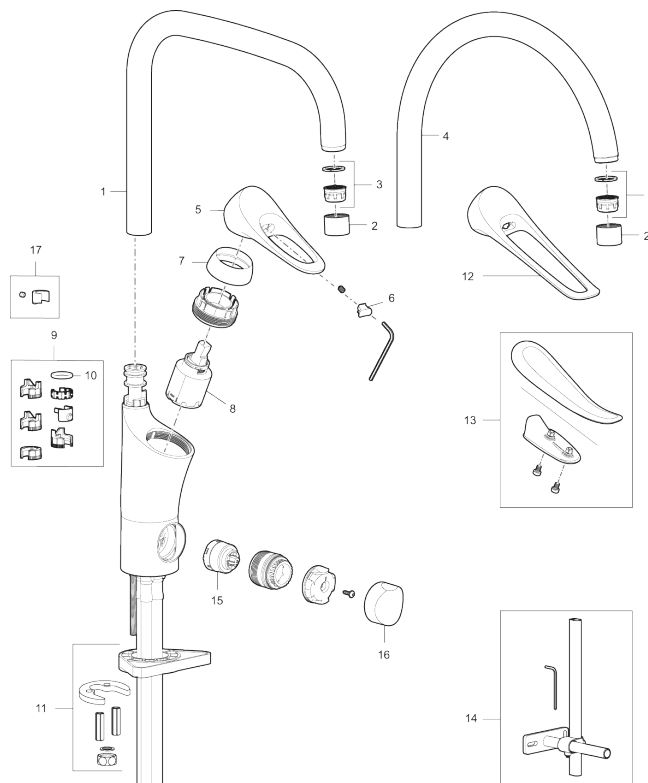

Artikkelnummer: 86017410 NRF: 4301045 Flow 3 bar: 3,1 l/m
Utførende: Krom, LEED/BREEAM-tilpasset

Unike funksjoner

Tilbakeslagssikring

- Mykstengende
- Kaldstart
- Eco Flow (energi- og vannbesparende strålesamler)
- Vannmengdebegrenser og temperatursperre
- Svingbar tut sperre 60°, 85°, 110° eller 360°
- Avstengning for maskin Kv, omstillbar til Vv
- For hull i benk Ø34-37 mm
- Lead Free (blyfri)
- Lydklasse 1
- Fleksible Soft PEX®-rør med 3/8" mutter

Artikkelnummer: 86017410 NRF: 4301045

Reservedelsliste

NR.	FMM-NR	NRF	BESKRIVELSE
1	S600103	4305253	Utløpstut, U-modell, krom
1	S600103.75	4305254	Utløpstut, U-modell, børstet krom
2	S600155	4305244	Hylse for strålesamler M22 innv., krom
2	S600155.75	4305289	Hylse for strålesamler M22 innv., børstet krom
3	29102910		Innsats strålesamler 5,5-6,5 l/min ved 3 bar
3	29100500		Innsats strålesamler 5 l/min ved 2-6 bar, Eco
3	S600072	4305261	Innsats strålesamler 3 l/min ved 2-6 bar

NR.	FMM-NR	NRF	BESKRIVELSE
4	S600102	4305251	Utløpstut, C-modell, krom
4	S600102.75	4305252	Utløpstut, C-modell, børstet krom
5	S600096	4305273	Spak, krom
5	S600096.75	4305274	Spak, børstet krom
6	S600097	4305275	Merkeplugg
7	S600101	4305279	Dekkhylse, krom
7	S600101.75	4305281	Dekkhylse, børstet krom
8	S600098	4305276	Innsats, inkl. serviceverktøy, for kjøkkenbatteri
8	S600209	4305295	Innsats, uten serviceverktøy, for kjøkkenbatteri
8	S600100	4305278	Innsats, inkl. serviceverktøy, kjøkkenbatterier (LEED) og servantbetterier
8	S600099	4305277	Innsats, uten serviceverktøy, kjøkkenbatterier (LEED) og servantbetterier
9	58641000		Låsesett for tut
10	37801550		O-ring (15,54 x 2,62), 2-pakk
11	39142800	4303916	Monteringstilbehør for kjøkkenbatteri
12	S600175	4305291	Care-spak, komplett
13	S600106	4305236	Care-sett
14	39147000	4303875	Stabiliseringssats
15	59271000	4305716	Innsats for maskinavstengning
16	S600104	4305235	Vrider/ratt, krom
17	S600140	4305239	Stoppskrue med sperresegment for fast tut