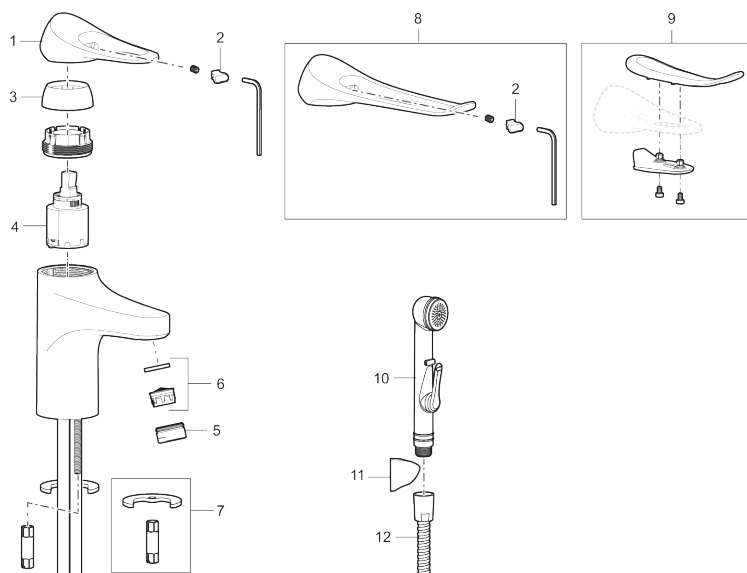

Art.nr: 86502013 **RSK:** 8278962 **Flöde 3 bar:** 4,5 l/min

Utförande: Borstad krom, Soft PEX®-rör längd=260 mm

- Kallstartsfunktion
- Mjukstängande med keramisk avstängning
- Inbyggd, lätt omställbar flödesbegränsning och temperaturspär
- Eco Flow (energi- och vattenbesparande strålsamlare)
- Flexibla anslutningsrör i metallspunnen Soft PEX®, lekande G3/8
- Lead Free (blyfri)
- Ljudklass 1
- Hålmått Ø34–37 mm

Unika egenskaper

Skyddsmodul 

PRODUKTBESKRIVNING

9000XE tvättställsblandare

9000XE Tvättställsblandare är en tvättställsblandare i borstad krom. Den klassiska designen i kombination med en återhållsam vattenförbrukning gör den till det självklara valet i badrummet.

Art.nr: 86502013

RSK: 8278962

Reservdelslista

NR.	ART.NR	RSK	BESKRIVNING
1	S600096	8387022	Spak, komplett, krom
1	S600096.75	8387024	Spak, komplett, borstad krom
2	S600097	8387025	Färgmarkering
3	S600101	8387029	Täckhylsa, krom
3	S600101.75	8387031	Täckhylsa, borstad krom
4	S600100	8387028	Insats med serviceverktyg, för köksblandare (LEED) och tvättställsblandare
4	S600099	8387027	Insats, för köksblandare (LEED) och tvättställsblandare
4	S600178	8387036	Insats med serviceverktyg, för tvättställsblandare med sidohanddusch och spolblandare
5	S600156	8280014	Hylsa M24 utv., 13 mm, krom
5	S600156.75	8280015	Hylsa M24 utv., 13 mm, borstad krom
6	S600072	8281671	Strålsamlarinsats, 3 l/min vid 2–6 bar
6	S600226	8280024	Strålsamlarinsats, 1,7 l/min vid 2–6 bar
7	S600160	8387096	Monteringssats, tvättställsblandare
8	S600175	8387083	Care-spak, komplett
9	S600106	8397001	Care-kit
10	S600206	8233049	Självstängande handdusch, krom

NR.	ART.NR	RSK	BESKRIVNING
11	S600157	8239542	Handduschhållare, krom
11	S600157.75	8239544	Handduschhållare, borstad krom
12	S600152	8236561	Högtrycksslang, 1,5 m, krom