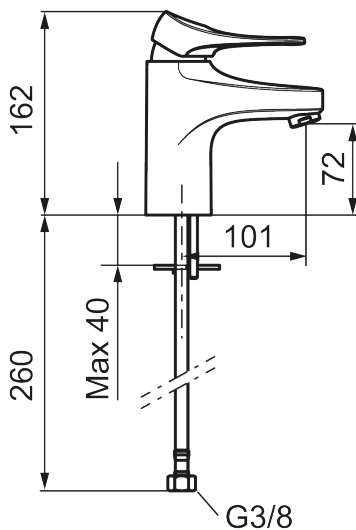

Unika egenskaper

Skyddsmodul