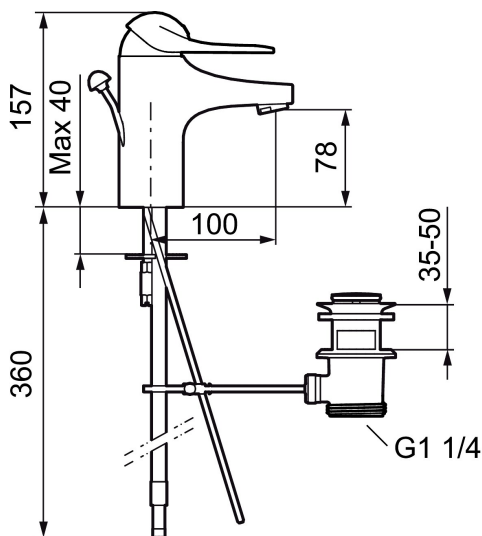

**Art.nr:** 80650000 **RSK:** 8235456 **Flöde 3 bar:** 6,1 l/min  
**Utförande:** Krom, ansl. slät ände Ø10 mm

### Unika egenskaper

Skyddsmodul 

- Med lyftventil, helt i metall
- Kallstartsfunktion
- Mjukstängande med keramisk avstängning
- Inbyggd, lätt omställbar flödesbegränsning och temperaturspär
- Eco Flow (energi- och vattenbesparande strålsamlare)
- Med Soft PEX<sup>®</sup>-rör
- Hålmått Ø33,5–37 mm