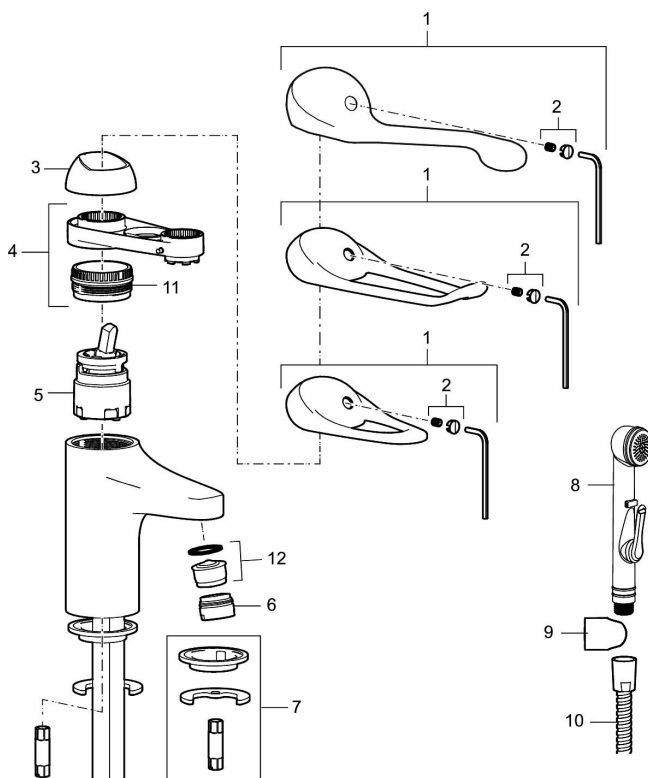

PRODUKTBESKRIVNING

9000E tvättställsblandare

Energiklassad tvättställsblandare med lyftventil. Ekoflöde. Mjukstängning som förhindrar smällar och tryckstötter är standard, liksom kallstart, keramisk tätning och inbyggd temperaturspär. 5 års tryckgaranti. Finns även med silpluggventil eller tryckplugg.

Art.nr: 80650000

RSK: 8235456

Reservdelslista

NR.	ART.NR	RSK	BESKRIVNING
1	58500000	8591936	Spak, komplett, längd: 90 mm
1	58501750	8591937	Spak, komplett, längd: 150 mm
1	58501800	8592048	Spak, komplett, längd: 180 mm
2	58510000	8591944	Färgmarkering och fästskruv till spak
3	58520000	8591945	Täckhylsa
4	58530140	8241726	Fästnippel med serviceverktyg
5	S600273	8387230	Keramikinnsats med serviceverktyg, kallstart (grön ring)
5	59120000	8591769	Innsats komplett, kallstart (grön ring)
5	59126000	8591966	Innsats med serviceverktyg, Eco Plus (grön ring)
5	S600232		Keramikinnsats, Low flow, för LEED blandare
6	29142400	8281526	Hylsa M24 utv., 13 mm