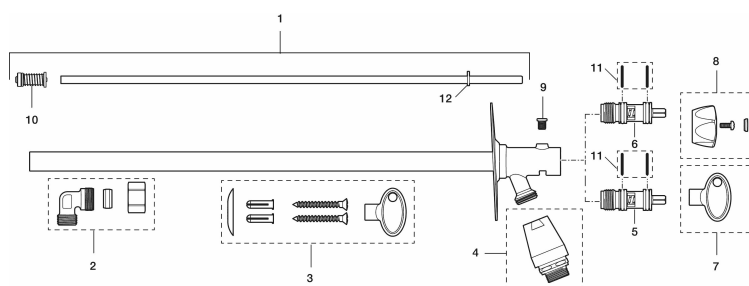

PRODUKTBESKRIVNING

Trädgårdskran med vakuumentil och ratt

Vatten behövs inte bara inne i hus, utan även i exempelvis trädgårdar. Och eftersom det inte alltid är sköna maj i vårt land, behöver trädgårdskranarna klara lite tuffare krav.

Vattenutkastaren dränerar sig själv vid varje användning, och när du stänger av vattnet framåt hösten är den fryssäker om trädgårdsslangen och snabbkopplingen är demonterad.

Art.nr: 42940410

RSK: 4316702

Reservdelslista

NR.	ART.NR	RSK	BESKRIVNING
1	37570400	4316710	Spindel, längd=400 mm
1	37570600	4316711	Spindel, längd=600 mm
1	37571000	4316712	Spindel, längd=1000 mm
2	37551000	4316708	Ventilhus med kona och mutter
3	39144300	4316713	Fästdetaljer
4	29815000	5045393	Vakuumentil, 10-pack
4	29815009	5045391	Vakuumentil
5	35160009	4316706	Kranöverdel för lös nyckel, butiksförpackad
6	35160019	4316707	Kranöverdel för lös ratt, butiksförpackad
7	42760009	4316714	Nyckel, svart, butiksförpackad
8	42770000	4316715	Ratt
9	37590000		Skruv M5x6
10	37580000	5438346	Kägelkit till spindel 3757
11	37801790	8314140	O-ring 17,3x2,4, 2-pack
12	37521000		Kägelstyrning, 3-pack