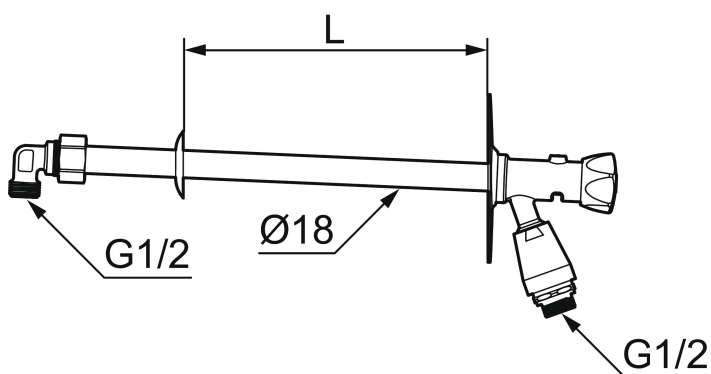

Vattenutkastaren dränerar sig själv vid varje användning, och när du stänger av vattnet framåt hösten är den fryssäker om trädgårdsslangen och snabbkopplingen är demonterad.

Art.nr: 42940410 RSK: 4316702

Utförande: För vägg tjocklek max 400 mm

### Unika egenskaper

Skyddsmodul 

- För vägg tjocklek max 400 mm
- Självdränerande och därmed frostsäker
- Med vakuumventil och ratt
- Med typgodkänd backventil
- Kan kapas för anpassning mot vägg tjocklek
- Väggbricka: Höjd 106 mm, bredd 66 mm, skruvhål diagonalt
- Återströmningskydd enligt EU-standard SS-EN 1717