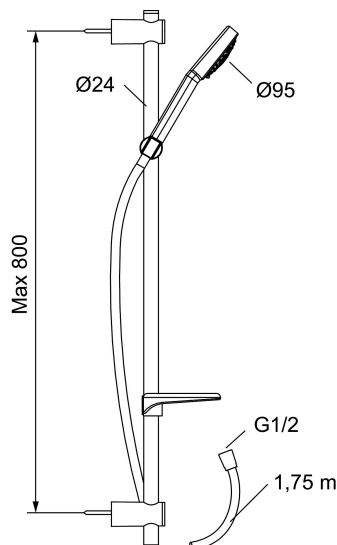

GARDA duschset

FM Mattsson Garda är en serie där stilen form samarbetar med utmärkt funktion på ett föredömligt sätt. Duschsetet består av en handdusch, slang och duschstång och har smarta lösningar såsom flexibelt övre väggfäste och kalkavvisande sil.

Art.nr: 96700900 RSK: 8197644

Utförande: Krom

- Handdusch med Eco Flow 12 l/min och kalkavvisande sil
- Med transparent tvålhylla
- Duschstången har flexibelt övre väggfäste, med väggtätning

Unika egenskaper

PRODUKTBESKRIVNING

GARDA duschset

FM Mattsson Garda är en serie där stilren form samarbetar med utmärkt funktion på ett föredömligt sätt. Duschsetet består av en handdusch, slang och duschstång och har smarta lösningar såsom flexibelt övre väggfäste och kalkavvisande sil.

Art.nr: 96700900

RSK: 8197644

Reservdelista

NR.	ART.NR	RSK	BESKRIVNING
1	96750900	8197646	Handdusch
2	93780000	8185671	Handduschhållare
3	94640007	8185634	Tvålhylla, transparent
4	93131755	8181832	Duschslang cromoflex, längd 1,75 m
5	93991000	8180619	Duschsil
6	93810900	8199213	Handdusch, Eco Flow 12 l/min
6	93820000	8199214	Handdusch, Eco Flow 6 l/min
7	94642000	8185687	Tvålhylla
8	96730000	8190745	Väggfäste
9	34841750	8181618	Duschslang, 1,75 m
10	58920100	8189019	Stigrör
11	58903000	8190747	Duschomkastare
12	58961000	8221708	Reservdelssats till duschomkastare
13	59071000	8221706	Insats
14	59081000	8221707	Omkastarvred