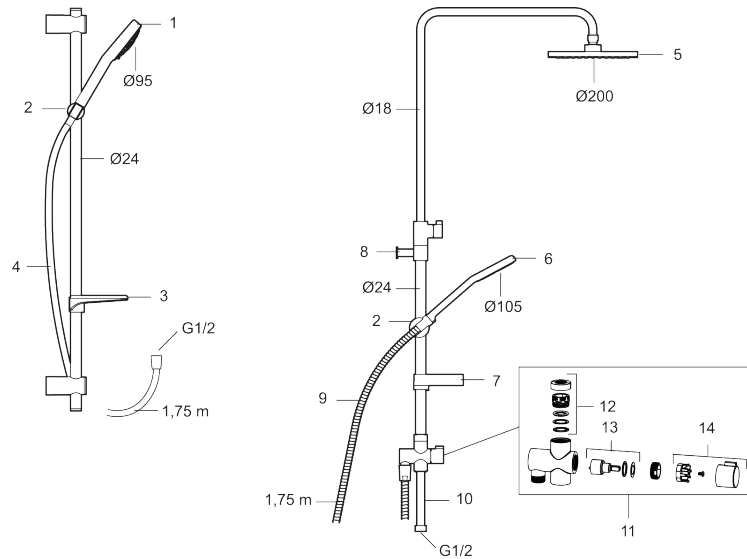

GARDA duschset

FM Mattsson Garda är en serie där stilen form samarbetar med utmärkt funktion på ett föredömligt sätt. Duschsetet består av en handdusch, slang och duschstång och har smarta lösningar såsom flexibelt övre väggfäste och kalkavvisande sil.

Art.nr: 96700900 RSK: 8197644

Utförande: Krom

- Handdusch med Eco Flow 12 l/min och kalkavvisande sil
- Med transparent tvålhylla
- Duschstången har flexibelt övre väggfäste, med väggtätning

Unika egenskaper

PRODUKTBESKRIVNING

GARDA duschset

FM Mattsson Garda är en serie där stilren form samarbetar med utmärkt funktion på ett föredömligt sätt. Duschsetet består av en handdusch, slang och duschstång och har smarta lösningar såsom flexibelt övre väggfäste och kalkavvisande sil.

Art.nr: 96700900

RSK: 8197644

Reservdelista

NR.	ART.NR	RSK	BESKRIVNING
1	96750900	8197646	Handdusch
2	93780000	8185671	Handduschhållare
3	94640007	8185634	Tvålhylla, transparent
4	93131755	8181832	Duschslang cromoflex, längd 1,75 m
5	93991000	8180619	Duschsil
6	93810900	8199213	Handdusch, Eco Flow 12 l/min
6	93820000	8199214	Handdusch, Eco Flow 6 l/min
7	94642000	8185687	Tvålhylla
8	96730000	8190745	Väggfäste
9	34841750	8181618	Duschslang, 1,75 m
10	58920100	8189019	Stigrör
11	58903000	8190747	Duschomkastare
12	58961000	8221708	Reservdelssats till duschomkastare
13	59071000	8221706	Insats
14	59081000	8221707	Omkastarvred