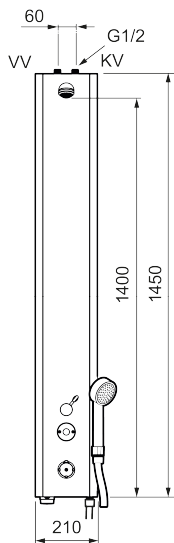

## FM Mattsson tronic dusjpanel WMS, handikaptilpasset, med termostat, nettdrift

**Artikkelnummer:** 95076140 **NRF:** 4305217

**Utførende:** Rustfritt utførende, nettdrift (eks. transformator), inkl. 5 m skjøtekabel

- HC-tilpasset dusjpanel med høyde 800mm opp til underkant for lettere tilgang
- Med hånddusj og slange
- Sikkerhetsbatteri
- Programmerbar startknapp. Stillbar spyletid 10-60 sek, fabrikkinnstilt på 30 sek.
- Dusjstrålen kan vinkles +/- 5°
- Mengderegulerer 9 l/min ved 3 bar
- Inklusive magnetventil og filter
- Tappetidbegrensning hindrer oversvømming
- Avstengning via magnet (anvendes f. eks. ved rengjøring)
- Dusjpanel med mulighet for trådløs oppkobling (som abonnent)
- Kan gjennomspyles med hettvann for legionella sanering
- Med tilbakeslagsventiler etter standard EN 1717

### Installasjon:

- Anslutning opp G1/2, kuleventil med lekende mutter bestilles separat
- Ved nettdrift kreves omformer FMM S600129 for stikkontakt eller transformator FMM S600128