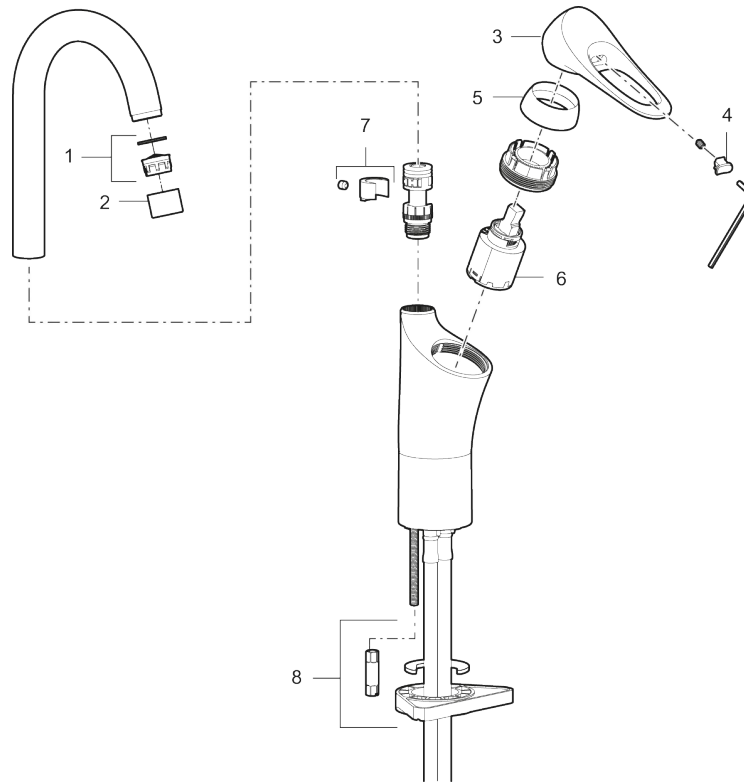

9000XE tvättränneblandare

9000XE Tvättränneblandare är en blandare i krom försedd med högre pip – anpassad för montering av tvättrännor i exempelvis skolor, omklädningsrum och verkstäder.

Art.nr: 86180010 RSK: 8447000 Flöde 3 bar: 6,0 l/min
Utförande: Krom

- Kallstartsfunktion
- Mjukstängande med keramisk avstängning
- Inbyggd, lätt omställbar flödesbegränsning och temperaturspär
- Fast, eller fullt svängbar pip
- Flexibla anslutningsrör i metallspunnen Soft PEX[®], lekande G3/8
- Lead Free (blyfri)
- Ljudklass 1
- Hålmått Ø33,5–37 mm

Unika egenskaper

Skyddsmodul 

PRODUKTBESKRIVNING

9000XE tvättränneblandare

9000XE Tvättränneblandare är en blandare i krom försedd med högre pip – anpassad för montering av tvättrännor i exempelvis skolor, omklädningsrum och verkstäder.

Art.nr: 86180010

RSK: 8447000

Reservdelslista

NR.	ART.NR	RSK	BESKRIVNING
1	29102910	8281534	Strålsamlarinsats, 5,5–6,5 l/min vid 3 bar
2	S600155	8280012	Hylsa M22 inv., krom
3	S600096	8387022	Spak, komplett, krom
4	S600097	8387025	Färgmarkering
5	S600101	8387029	Täckhylsa, krom
6	S600098	8387026	Insats med serviceverktyg, för köksblandare
6	S600209	8387039	Insats, för köksblandare
7	S600140	8387023	Stoppskruv med spärsegment, för fast pip
8	S600159	8387097	Monteringssats, köksblandare