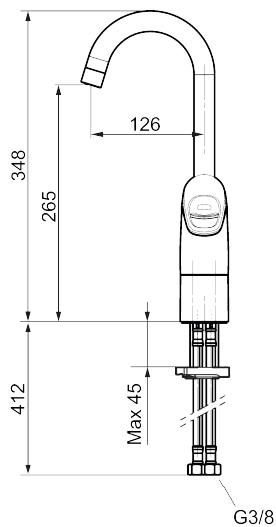

Unika egenskaper

Skyddsmodul