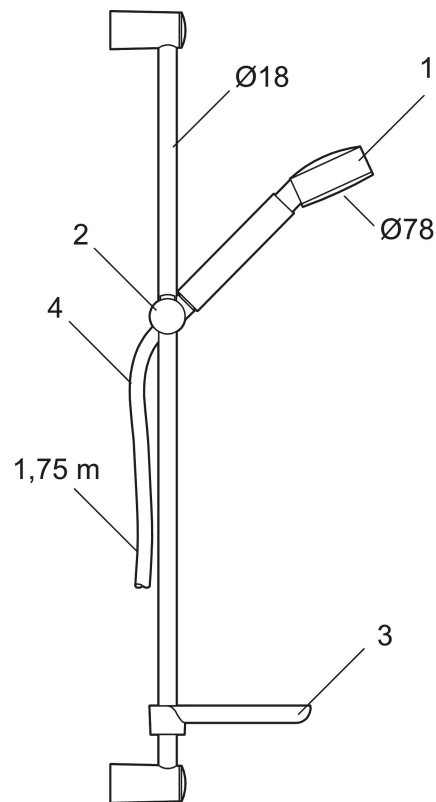

VENADO duschset

Art.nr: 93150000 RSK: 8197764 Flöde 3 bar: 9,6 l/min

Utförande: Krom

- Handdusch med Eco Flow 9 l/min
- Transparent tvålhylla
- Duschstången har fasta väggfästen, med väggtätning

Unika egenskaper

PRODUKTBESKRIVNING

VENADO duschset

Art.nr: 93150000

RSK: 8197764

Reservdelslista

NR.	ART.NR	RSK	BESKRIVNING
1	93252000	8183635	Handdusch
2	93282000	8185686	Handduschhållare
3	94640007	8185634	Tvålhylla, transparent
4	34811759	8181587	Duschslang, krom