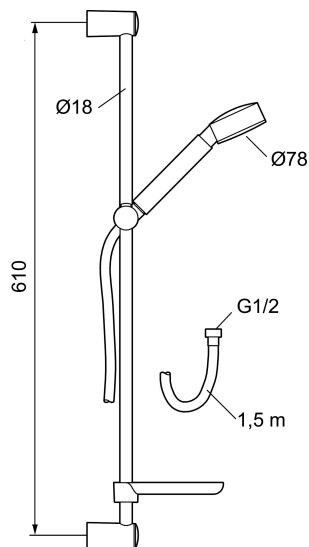

VENADO duschset

Art.nr: 93150000 RSK: 8197764 Flöde 3 bar: 9,6 l/min

Utförande: Krom

- Handdusch med Eco Flow 9 l/min
- Transparent tvålhylla
- Duschstången har fasta väggfästen, med väggtätning

Unika egenskaper

PRODUKTBESKRIVNING

VENADO duschset

Art.nr: 93150000

RSK: 8197764

Reservdelslista

NR.	ART.NR	RSK	BESKRIVNING
1	93252000	8183635	Handdusch
2	93282000	8185686	Handduschhållare
3	94640007	8185634	Tvålhylla, transparent
4	34811759	8181587	Duschslang, krom