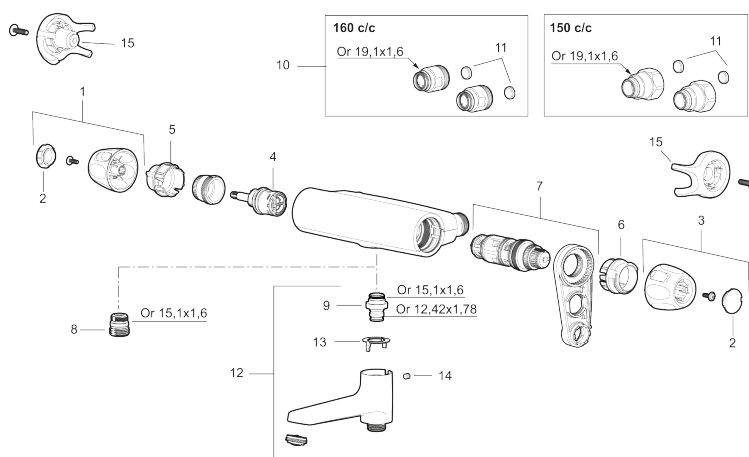

Artikkelnummer: 86801500 **NRF:** 4301846 **Flow 3 bar:** 12,2 l/m
Utførende: Krom

Unike funksjoner

Tilbakeslagssikring 

- Trykk- og termostatstyrt
- Med tilbakeslagsventiler etter standard EN 1717
- Sperreknapp v/38°C
- Sperreknapp mengde Eco
- Lead Free (blyfri)
- Lydklasse 1

Artikkelnummer: 86801500 NRF: 4301846

Reservedelsliste

NR.	FMM-NR	NRF	BESKRIVELSE
1	S600083	4305266	Ratt, avstengningssiden, krom
1	S600083.75	4305267	Ratt, avstengningssiden, børstet krom
2	S600116	4305285	Dekkløkk, krom
2	S600116.75	4305286	Dekkløkk, børstet krom
3	S600082	4305264	Temperaturratt, krom
3	S600082.75	4305265	Temperaturratt, børstet krom
4	S600020	4294993	Keramisk kranoverdel, inkl. verktøy (dusjbatteri)
4	S600269		Keramisk kranoverdel, uten serviceverktøy (dusjbatteri)
4	S600021	4294994	Keramisk kranoverdel, inkl. verktøy (badekarbatteri)
4	S600270		Keramisk kranoverdel, uten serviceverktøy (badekarbatteri)
5	S600086	4305269	Sperrering for mengderatt
6	S600087	4305271	Sperrering for temperaturratt
6	S600026	4305257	Sperrering for temperaturratt, maks 42°
7	S600084	4305268	Termostatinnsetts, komplett inkl. verktøy
7	S600271		Termostatinnsetts, uten serviceverktøy
8	S600088	4305272	Overgangsnippel M18x1-G1/2 (dusjbatteri)

NR.	FMM-NR	NRF	BESKRIVELSE
9	39754000	4304156	Tutnippel M18x1 (Badekarbatteri)
10	59800800		Tilslutningsmutter komplett 160 s/s
11	38632006	4305847	Kun innløpsfilter (par)
12	S600077	4305262	Utløpstut med omkaster, krom
12	S600077.75	4305263	Utløpstut med omkaster, børstet krom
13	38521000		Stoppskive for utløpstut
14	38086000		Låsskrue
15	S600105	4305282	Vinge sort (2 stk)