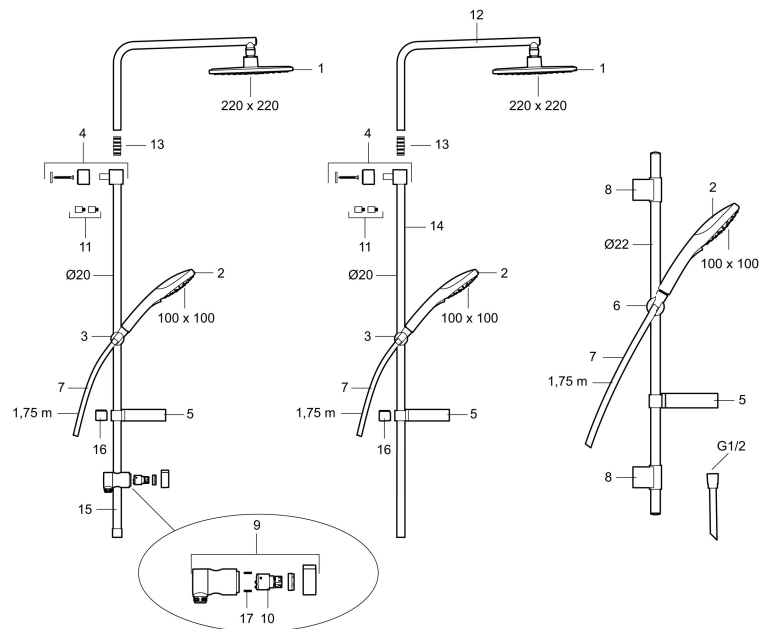

PRODUKTBESKRIVNING

SILJAN takdusjsett

I vår nye serie Siljan har vi forent miljø og energibesparende funksjoner uten å gi avkall på komfort. Siljan dusj finnes som takdusjpakke eller Siljan dusjgarnityr.

Artikkelnummer: 83920000 NRF: 4304432

Reservedelsliste

NR.	FMM-NR	NRF	BESKRIVELSE
1	83890000	4304424	Dusjkopp m/kuleledd
2	83753900	4304431	Hånddusj, 3-strålig
3	94782000	4304874	Hånddusjholder/Glider (Ø20)
4	94712000		Dusjrørklammer 20 mm komplett m/skjøtenippel
5	94641000	4304423	Såpehylle
6	94781000	4304873	Hånddusjholder/Glider (Ø22)
7	34841750	4304876	Dusjslange, krom, 1,75 M
8	83710000	4304752	Veggfeste dusjgarnityr (2 stk)
9	58902000		Dusjomkaster, komplett
10	59240000		Keramisk innsats for dusjomkaster
11	27925000		Klammerforlenger 18 mm, 2-pakk, krom
12	58943000		Øvre veggør / takør 20 mm
13	27930000		Skjøtenippel f/takdusjrør m/4x O-ringer 13,3x2,4
14	58931000		Veggør 20 mm
15	58921000		Stigerør