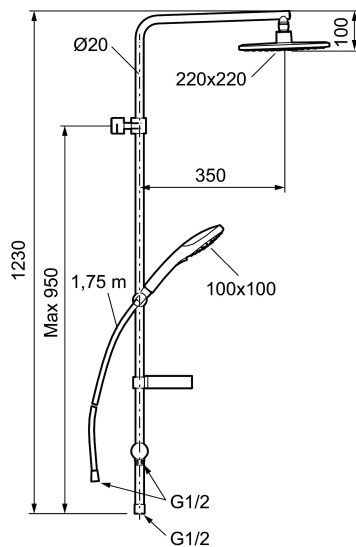

SILJAN takdusjsett

I vår nye serie Siljan har vi forent miljø og energibesparende funksjoner uten å gi avkall på komfort. Siljan dusj finnes som takdusjpakke eller Siljan dusjgarnityr.

Artikkelnummer: 83920000 NRF: 4304432 Flow 3 bar: 10,7 l/m

Utførende: Krom

- Dusjokaster med keramisk tetning
- Tak- og 3-strålig hånddusj med kalkavvisende sil
- Eco Flow, hånddusj 7,5 l/min og takdusj 11 l/min
- Såpeskål
- Veggfeste justerbart ± 5 mm i høyderetning og 50-100 mm fra vegg, 2x18 mm distanser medfølger, med veggtefning, skult rørskjøt
- Veggrøret kappes etter behov