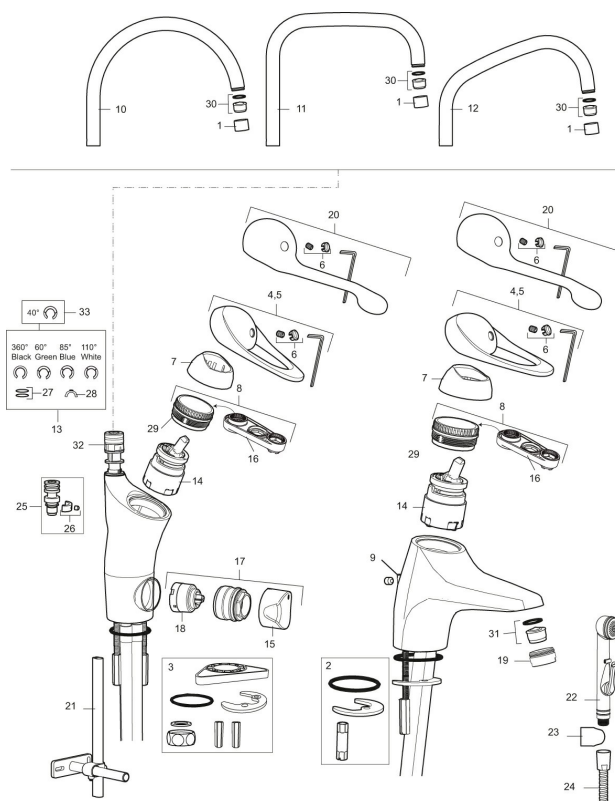

Art.nr: 80110010 RSK: 8310178 Flöde 3 bar: 8,0 l/min

Utförande: Krom, ansl. lekande G3/8

- Kallstartsfunktion
- Mjukstängande med keramisk avstängning
- Inbyggd, lätt omställbar flödesbegränsning och temperaturspär
- Eco Flow (energi- och vattenbesparande strålsamlare)
- Hög, svängbar pip. Spärrbricka medföljer för 60°, 85°, 110° eller 360°
- Med inbyggd keramisk avstängning för disk- och tvättmaskin. Omställbar mellan KV och VV, förinställd på KV
- Med Soft PEX®-rör
- Längd anslutningsrör: 410 mm
- Hålmått Ø34–37 mm
- Kan förses med avstängningsventil för bänksmaskin, FMM 5949-1000
- Ytterdiameter fot Ø52 mm
- Skyddsmodul AA avser utloppspip

## Reservdelista

NR.	ART.NR	RSK	BESKRIVNING
1	29142200	8281524	Hylsa M22 inv.
2	39140800	8186891	Monteringssats, tvättställsblandare
3	39142800	8186893	Monteringssats, köksblandare med DM-avst.
4	58500000	8591936	Spak, komplett, längd: 90 mm
5	58501750	8591937	Spak, komplett, längd: 150 mm
6	58510000	8591944	Färgmarkering och fästskruv till spak
7	58520000	8591945	Täckhylsa
8	58530140	8241726	Fästnippel med serviceverktyg
9	58540000	8591940	Kedjefäste
10	58600000	8154074	Utloppspip, C-modell