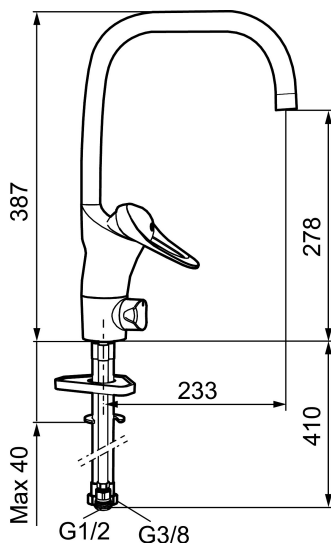

9000E I köksblandare

Köket är den del av hemmet där allt händer. Det är här det lagas, bakas och fejas – varje dag. Då är det viktigt att verktygen håller. Det gäller inte minst kökskranen som ska bekänna färg i många tuffa år. FM Mattsson 9000E gör vad den ska effektivt, gång efter gång utan onödigt slöseri av varmvatten.

Art.nr: 80110010 RSK: 8310178 Flöde 3 bar: 8,0 l/min

Utförande: Krom, ansl. lekande G3/8

- Kallstartsfunktion
- Mjukstängande med keramisk avstängning
- Inbyggd, lätt omställbar flödesbegränsning och temperaturspär
- Eco Flow (energi- och vattenbesparande strålsamlare)
- Hög, svängbar pip. Spärrbricka medföljer för 60°, 85°, 110° eller 360°
- Med inbyggd keramisk avstängning för disk- och tvättmaskin. Omställbar mellan KV och VV, förinställd på KV
- Med Soft PEX®-rör
- Längd anslutningsrör: 410 mm
- Hålmått Ø34–37 mm
- Kan förses med avstängningsventil för bänksmaskin, FMM 5949-1000
- Ytterdiameter fot Ø52 mm
- Skyddsmodul AA avser utloppspip