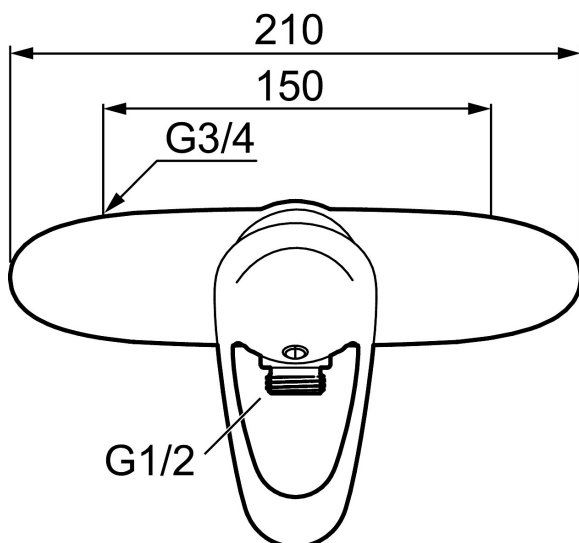

9000E dusjbatteri ettgrep

Artikkelnummer: 81801500 NRF: 4301812

Utførende: Krom

- Mykstengende
- Vannmengdebegrenser og temperatursperre
- Med tilbakeslagsventiler etter standard EN 1717

Unike funksjoner

Tilbakeslagssikring 

PRODUKTBESKRIVNING

9000E dusjbatteri ettgrep

Artikkelnummer: 81801500 NRF: 4301812

Reservedelsliste

NR.	FMM-NR	NRF	BESKRIVELSE
1	58500000	4303917	Spak L-90 mm, krom
2	58510000	4303919	Merkeplugg og skrue
3	58520000	4303921	Dekkhylse, krom
4	60770000	4303931	Innsatsnøkkel
5	59130009	4303866	Butikksforpakket, ikke kaldstart
6	59810800		Tilslutningsmutter komplett 150 s/s
7	59800800		Tilslutningsmutter komplett 160 s/s
8	39710800	4304871	Overgangsnippel M18x1-G1/2