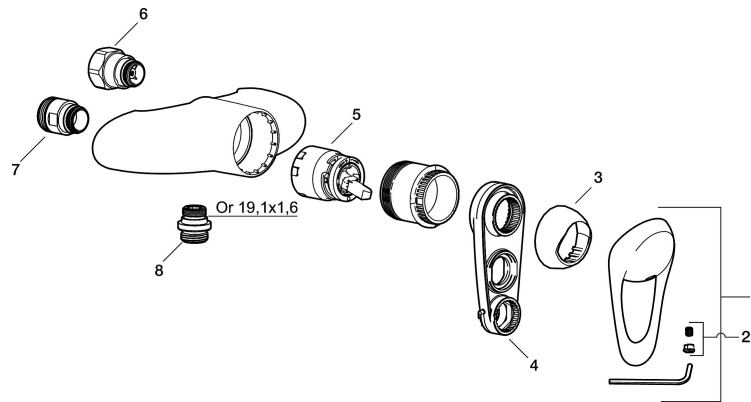

9000E dusjbatteri ettgrep

Artikkelnummer: 81801500 NRF: 4301812

Utførende: Krom

- Mykstengende
- Vannmengdebegrenser og temperatursperre
- Med tilbakeslagsventiler etter standard EN 1717

Unike funksjoner

Tilbakeslagssikring 

PRODUKTBESKRIVNING

9000E dusjbatteri ettgrep

Artikkelnummer: 81801500 NRF: 4301812

Reservedelsliste

NR.	FMM-NR	NRF	BESKRIVELSE
1	58500000	4303917	Spak L-90 mm, krom
2	58510000	4303919	Merkeplugg og skrue
3	58520000	4303921	Dekkhylse, krom
4	60770000	4303931	Innsatsnøkkel
5	59130009	4303866	Butikksforpakket, ikke kaldstart
6	59810800		Tilslutningsmutter komplett 150 s/s
7	59800800		Tilslutningsmutter komplett 160 s/s
8	39710800	4304871	Overgangsnippel M18x1-G1/2