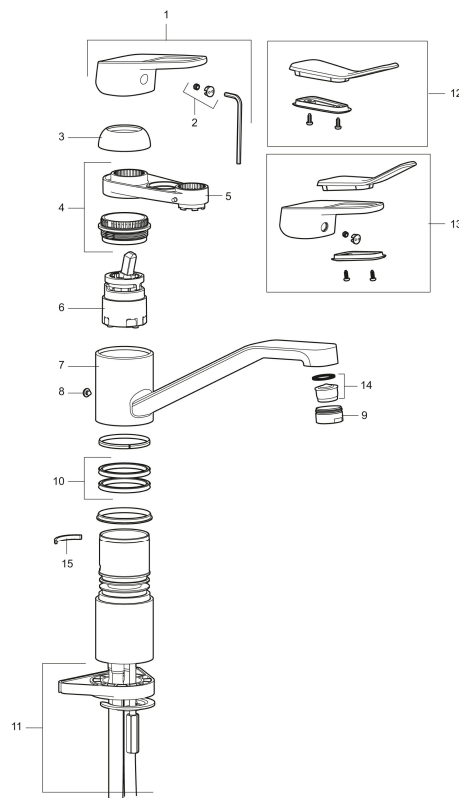

Art.nr: 83200010 RSK: 8309112 Flöde 3 bar: 9,0 l/min

Utförande: Krom, ansl. lekande G3/8

Unika egenskaper

Skyddsmodul 

- Kallstartsfunktion
- Mjukstängande med keramisk avstängning
- Inbyggd, lätt omställbar flödesbegränsning och temperaturspär
- Eco Flow (energi- och vattenbesparande strålsamlare)
- Svängbar pip 110°
- Med Soft PEX®-rör
- Hålmått Ø34-37 mm

Art.nr: 83200010

RSK: 8309112

Reservdelslista

NR.	ART.NR	RSK	BESKRIVNING
1	58501000	8592023	Komplett spak , krom
2	58511000	8592021	Färgmarkering och fästskruv till spak
3	58521000	8592020	Täckhylsa, krom
4	58530160	8241727	Fästnippel med serviceverktyg
5	60770000	8591918	Serviceverktyg
6	59120009	8591949	Insats med serviceverktyg, kallstart (grön ring), original
6	59115500	8591947	Insats med serviceverktyg, ej kallstart (röd ring)
6	59126000	8591966	Insats med serviceverktyg, Eco Plus (grön ring)
7	58660000	8592035	Utloppspip

NR.	ART.NR	RSK	BESKRIVNING
8	38080000	8241723	Stoppskruv för pip
9	29142400	8281526	Hylsa M24 utv., 13 mm
10	37204029	8593089	Tätningringar, 2-pack (Passar även 9000-serien m. fl.)
11	39142000	8186890	Monteringstillbehör, för köksblandare med DM-avst.
12	35974009	8592038	Care-kit
13	58504000	8592049	Care-spak, komplett
14	29102710	8281528	Strålsamlarinsats, 9–11 l/min vid 3 bar
14	29102890	8281533	Strålsamlarinsats, 10–13 l/min vid 3 bar
15	38230005	8141730	Spärrbygel för fast pip och svängbarhet 30–90°