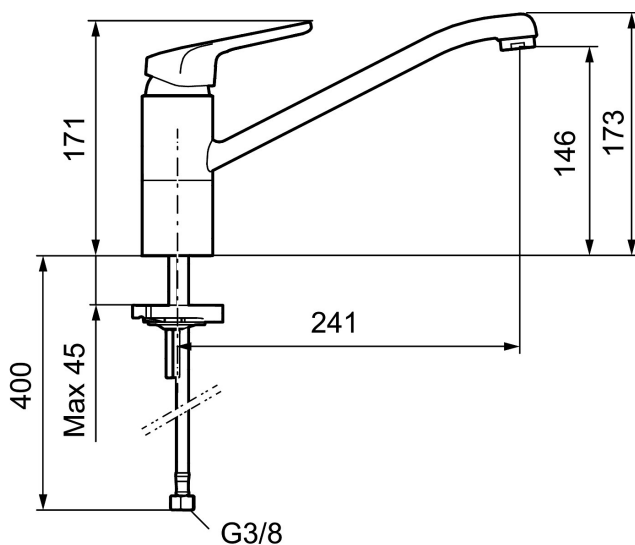

Art.nr: 83200010 RSK: 8309112 Flöde 3 bar: 9,0 l/min

Utförande: Krom, ansl. lekande G3/8

Unika egenskaper

Skyddsmodul 

- Kallstartsfunktion
- Mjukstängande med keramisk avstängning
- Inbyggd, lätt omställbar flödesbegränsning och temperaturspär
- Eco Flow (energi- och vattenbesparande strålsamlare)
- Svängbar pip 110°
- Med Soft PEX®-rör
- Hålmått Ø34-37 mm

Art.nr: 83200010

RSK: 8309112

Reservdelslista

NR.	ART.NR	RSK	BESKRIVNING
1	58501000	8592023	Komplett spak , krom
2	58511000	8592021	Färgmarkering och fästskruv till spak
3	58521000	8592020	Täckhylsa, krom
4	58530160	8241727	Fästnippel med serviceverktyg
5	60770000	8591918	Serviceverktyg
6	59120009	8591949	Insats med serviceverktyg, kallstart (grön ring), original
6	59115500	8591947	Insats med serviceverktyg, ej kallstart (röd ring)
6	59126000	8591966	Insats med serviceverktyg, Eco Plus (grön ring)
7	58660000	8592035	Utloppspip

NR.	ART.NR	RSK	BESKRIVNING
8	38080000	8241723	Stoppskruv för pip
9	29142400	8281526	Hylsa M24 utv., 13 mm
10	37204029	8593089	Tätningringar, 2-pack (Passar även 9000-serien m. fl.)
11	39142000	8186890	Monteringstillbehör, för köksblandare med DM-avst.
12	35974009	8592038	Care-kit
13	58504000	8592049	Care-spak, komplett
14	29102710	8281528	Strålsamlarinsats, 9–11 l/min vid 3 bar
14	29102890	8281533	Strålsamlarinsats, 10–13 l/min vid 3 bar
15	38230005	8141730	Spärrbygel för fast pip och svängbarhet 30–90°