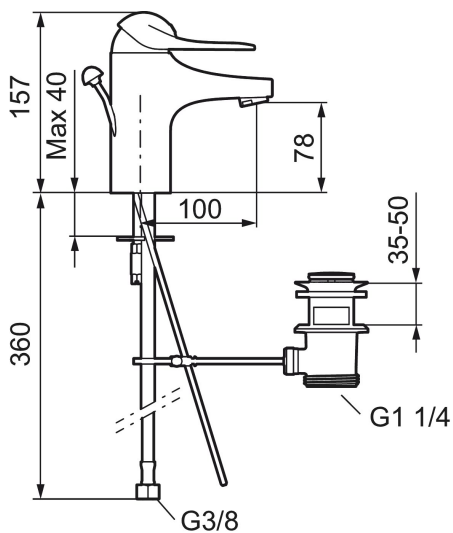

Art.nr: 80650010 RSK: 8235457

Utförande: Krom, ansl. lekande G3/8

Unika egenskaper

Skyddsmodul 

- Med lyftventil, helt i metall
- Kallstartsfunktion
- Mjukstängande med keramisk avstängning
- Inbyggd, lätt omställbar flödesbegränsning och temperaturspär
- Eco Flow (energi- och vattenbesparande strålsamlare)
- Med Soft PEX®-rör
- Hålmått Ø33,5–37 mm