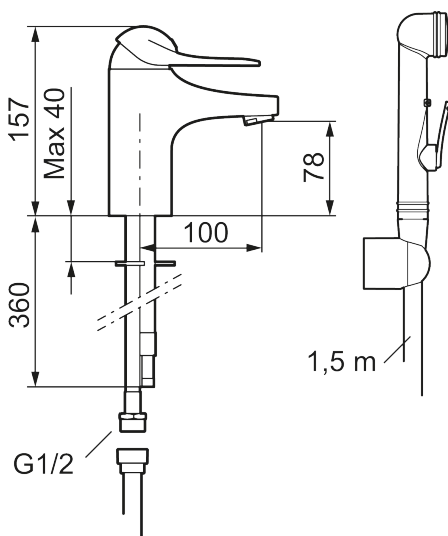

9000E tvättställsblandare

Energiklassad tvättställsblandare med självstängande sidodusch, slang och väggfäste. Ekoflöde. Mjukstängning som förhindrar smällar och tryckstötter är standard, liksom kallstart, keramisk tätning och inbyggd temperaturspär. 5 års tryckgaranti.

Art.nr: 80670000 RSK: 8235447 Flöde 3 bar: 6,1 l/min

Utförande: Krom, ansl. slät ände Ø10 mm

Unika egenskaper

Skyddsmodul **EB**

- Med självstängande handdusch, väggfäste och slang
- Kallstartsfunktion
- Mjukstängande med keramisk avstängning
- Inbyggd, lätt omställbar flödesbegränsning och temperaturspär
- Eco Flow (energi- och vattenbesparande strålsamlare)
- Med Soft PEX[®]-rör
- Hålmått Ø33,5–37 mm