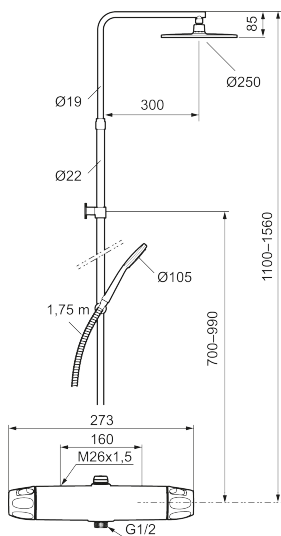

9000XE takduschpaket

9000XE Takduschpaket är ett takduschpaket i krom. Duschstången har teleskopfunktion, vilket innebär att höjden på väggfästet kan anpassas efter det specifika badrummets takhöjd, personens längd och/eller önskemål på avstånd till taksilen.

Produkten är LEED/BREEAM-anpassad vilket innebär att den uppfyller flödeskraven som ställs på vissa ny- och ombyggnationer.

Art.nr: 86831000 RSK: 8283282 Flöde 3 bar: 6,0 l/min

Utförande: Krom, 160 c/c, LEED/BREEAM-anpassad

Unika egenskaper

Skyddsmodul 

- Säkerhetsblandare 9000XE och takdusch 9000XE
- Med reversibelt överstycke
- Tak- och handdusch med kalkavvisande sil
- Slang, duschstång med väggfästning (kan kapas vid behov)
- Väggfäste fritt justerbart i höjdlid, 700–990 mm från anslutning och 50–110 mm utsprång från vägg, 2x20 mm distanser medföljer, med väggfästning, dold rörskarv
- Lead Free (blyfri)
- Ljudklass 1
- Duschansl. utsprång från vägg: 81 mm