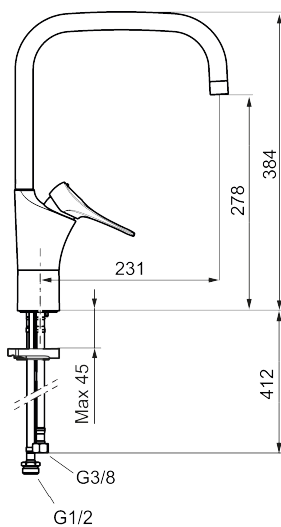

Artikkelnummer: 86100010 **NRF:** 4301023 **Flow 3 bar:** 6,0 l/m
Utførelse: Krom

Unike funksjoner

Tilbakeslagssikring

- Mykstengende
- Kaldstart
- Eco Flow (energi- og vannbesparende strålesamler)
- Vannmengdebegrenser og temperatursperre
- Svingbar tut sperre 60°, 85°, 110° eller 360°
- For hull i benk Ø34-37 mm
- Lead Free (blyfri)
- Lydklasse 1
- Fleksible Soft PEX®-rør med 3/8" mutter

Artikkelnummer: 86100010 NRF: 4301023

Reservedelsliste

NR.	FMM-NR	NRF	BESKRIVELSE
1	S600103	4305253	Utløpstut, U-modell, krom
1	S600103.75	4305254	Utløpstut, U-modell, børstet krom
2	S600155	4305244	Hylse for strålesamler M22 innv., krom
2	S600155.75	4305289	Hylse for strålesamler M22 innv., børstet krom
3	29102910		Innsats strålesamler 5,5-6,5 l/min ved 3 bar
3	29100500		Innsats strålesamler 5 l/min ved 2-6 bar, Eco
3	S600072	4305261	Innsats strålesamler 3 l/min ved 2-6 bar
4	S600102	4305251	Utløpstut, C-modell, krom
4	S600102.75	4305252	Utløpstut, C-modell, børstet krom
5	S600096	4305273	Spak, krom