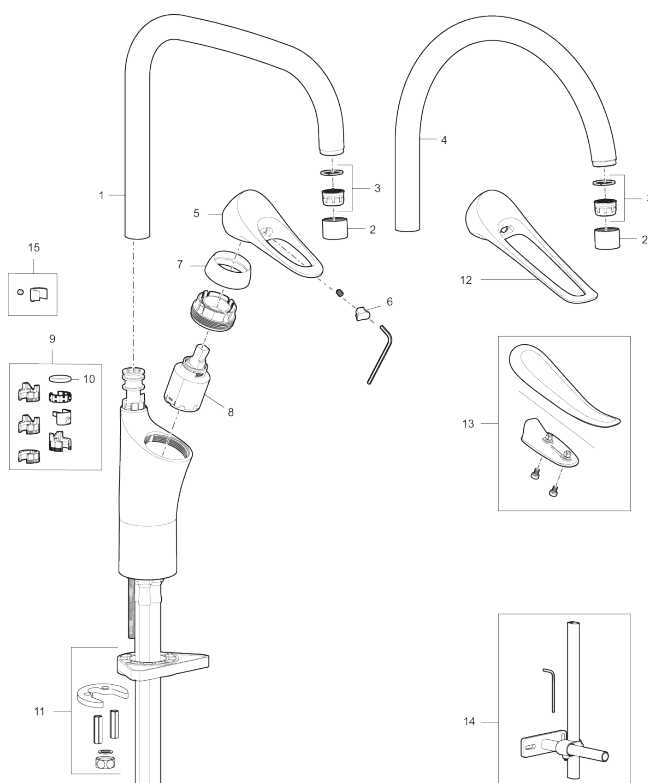

Artikkelnummer: 86100010 **NRF:** 4301023 **Flow 3 bar:** 6,0 l/m
Utførelse: Krom

Unike funksjoner

Tilbakeslagssikring

- Mykstengende
- Kaldstart
- Eco Flow (energi- og vannbesparende strålesamler)
- Vannmengdebegrenser og temperatursperre
- Svingbar tut sperre 60°, 85°, 110° eller 360°
- For hull i benk Ø34-37 mm
- Lead Free (blyfri)
- Lydklasse 1
- Fleksible Soft PEX®-rør med 3/8" mutter

PRODUKTBESKRIVNING

9000XE kjøkkenbatteri

9000XE Kjøkkenbatteri med U-tut i krom får plass i et hvilket som helst kjøkken, uansett størrelse. Kjøkkenbatteriet er blyfritt og har våre smarte, innovative og energibesparende funksjoner som kaldstart, mykstengning, temperatursperre samt energi- og vannbesparende strålesamler. Den tidløse og formålstjenlige designen gjør dette kjøkkenbatteriet til et både funksjonelt og estetisk holdbart innslag i det moderne hjemmet.

Artikkelnummer: 86100010 NRF: 4301023

Reservedelsliste

NR.	FMM-NR	NRF	BESKRIVELSE
1	S600103	4305253	Utløpstut, U-modell, krom
1	S600103.75	4305254	Utløpstut, U-modell, børstet krom
2	S600155	4305244	Hylse for strålesamler M22 innv., krom
2	S600155.75	4305289	Hylse for strålesamler M22 innv., børstet krom
3	29102910		Innsats strålesamler 5,5-6,5 l/min ved 3 bar
3	29100500		Innsats strålesamler 5 l/min ved 2-6 bar, Eco
3	S600072	4305261	Innsats strålesamler 3 l/min ved 2-6 bar
4	S600102	4305251	Utløpstut, C-modell, krom
4	S600102.75	4305252	Utløpstut, C-modell, børstet krom
5	S600096	4305273	Spak, krom