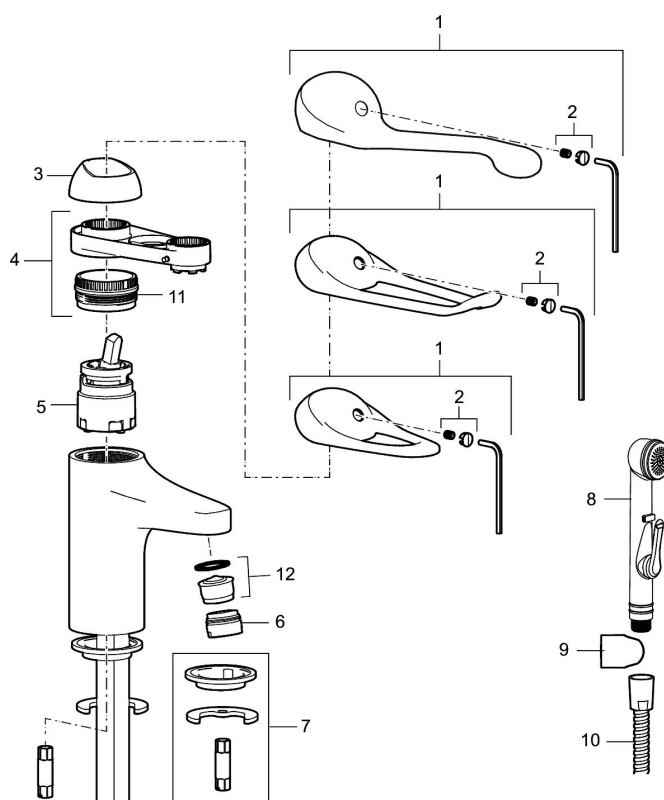

Art.nr: 80630010 RSK: 8235453 Flöde 3 bar: 6,0 l/min
Utförande: Krom, ansl. lekande G3/8

- Med silpluggsventil, underdel av vit plast
- Kallstartsfunktion
- Mjukstängande med keramisk avstängning
- Inbyggd, lätt omställbar flödesbegränsning och temperaturspär
- Eco Flow (energi- och vattenbesparande strålsamlare)
- Med Soft PEX®-rör
- Hålmått Ø33,5–37 mm

Unika egenskaper

Skyddsmodul 

PRODUKTBESKRIVNING

9000E tvättställsblandare

Energiklassad tvättställsblandare med silpluggsventil. Ekoflöde. Mjukstängning som förhindrar smällar och tryckstötter är standard, liksom kallstart, keramisk tätning och inbyggd temperaturspär. 5 års tryckgaranti. Finns även med tryckplugg.

Art.nr: 80630010

RSK: 8235453

Reservdelslista

NR.	ART.NR	RSK	BESKRIVNING
1	58500000	8591936	Spak, komplett, längd: 90 mm
1	58501750	8591937	Spak, komplett, längd: 150 mm
1	58501800	8592048	Spak, komplett, längd: 180 mm
2	58510000	8591944	Färgmarkering och fästskruv till spak
3	58520000	8591945	Täckhylsa
4	58530140	8241726	Fästnippel med serviceverktyg
5	59120009	8591949	Insats med serviceverktyg, kallstart (grön ring), original
5	59120000	8591769	Insats komplett, kallstart (grön ring)
5	59126000	8591966	Insats med serviceverktyg, Eco Plus (grön ring)
5	S600232		Insats, för tvättställsblandare (LEED)

NR.	ART.NR	RSK	BESKRIVNING
6	29142400	8281526	Hylsa M24 utv., 13 mm
7	39140800	8186891	Monteringssats, tvättställsblandare
8	S600206	8233049	Självstängande handdusch, krom
9	34093000	8186018	Handduschhållare, krom
10	S600207	8236647	Högtrycksslang, 1,5 m, krom
11	29390000	8295356	Fästnippel
12	29102910	8281534	Strålsamlarinsats, 5,5–6,5 l/min vid 3 bar
12	29102710	8281528	Strålsamlarinsats, 9–11 l/min vid 3 bar
12	29100500	8281532	Strålsamlarinsats, 5 l/min vid 2–6 bar
12	S600072	8281671	Strålsamlarinsats, 3 l/min vid 2–6 bar