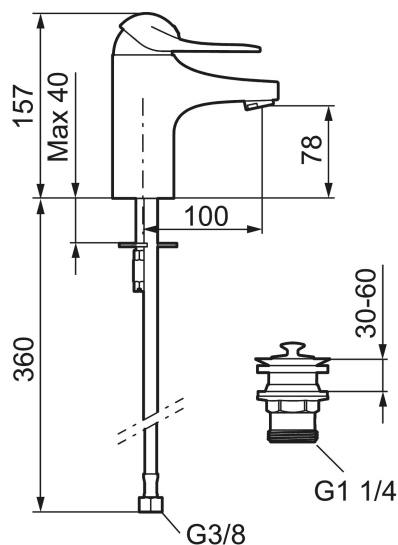

Unika egenskaper

Skyddsmodul