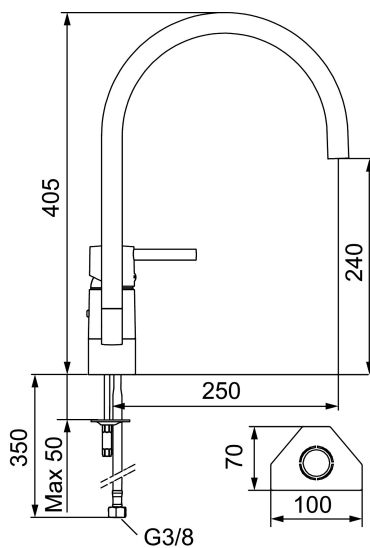

Køkkenarmatur Garda II

Garda er en blandingsbatteriserie med et stilrent og minimalistisk formsprog. Det fremhæver totaloplevelsen af et moderne køkken og bygger på vores unikke tekniske fordele i form af blandt andet soft closing og keramisk tætning.

Desuden kan tuden udskiftes. Du kan med et enkelt håndgreb udskifte tuden og variere blandingsbatteriets udseende efter smag og behag. Valget er dit.

Artikel-nummer: 96100010 VVS: 705862304

Beskrivelse: Krom

- Til køkkenvask.
- Soft Closing og keramisk kartusche.
- Høj C-svingtud 110°.
- 250 mm fremspring.
- Integreret perlator M21,5.
- Indbygget temperatur- og flowbegrænsner.
- Eco Flow (energi- og vandbesparende perlator).
- Flexible tilslutningsslanger.
- Hulstørrelse Ø32-35 mm.
- **5 års trykgaranti.**