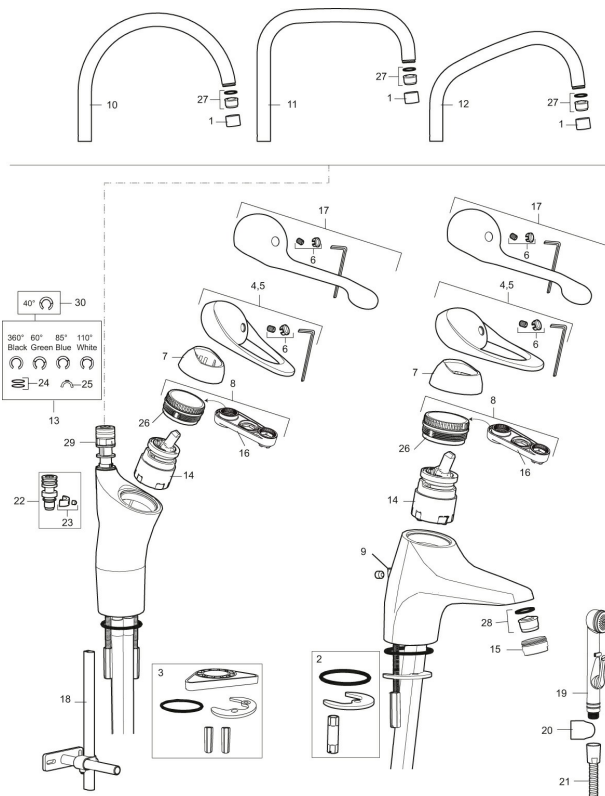

Art.nr: 80006000 RSK: 8308976 Flöde 3 bar: 8,1 l/min

Utförande: Krom, Eco Plus, ansl. slät ände Ø10 mm

Unika egenskaper

Skyddsmodul 

- Kallstartsfunktion
- Mjukstängande med keramisk avstängning
- Inbyggd, lätt omställbar flödesbegränsning och temperaturspär
- Eco Flow (energi- och vattenbesparande strålsamlare)
- Hög, svängbar pip. Spärrbricka medföljer för 60°, 85°, 110° eller 360°
- Med Soft PEX®-rör
- Längd anslutningsrör: 350 mm
- Hålmått Ø34-37 mm
- Ytterdiameter fot Ø52 mm

Art.nr: 80006000

RSK: 8308976

Reservdelslista

NR.	ART.NR	RSK	BESKRIVNING
1	29142200	8281524	Hylsa M22 inv.
2	39140800	8186891	Monteringssats, tvättställsblandare
3	39141800		Monteringssats, köksblandare utan DM-avst.
4	58500000	8591936	Spak, komplett, längd: 90 mm
5	58501750	8591937	Spak, komplett, längd: 150 mm
6	58510000	8591944	Färgmarkering och fästskruv till spak
7	58520000	8591945	Täckhylsa
8	58530140	8241726	Fästnippel med serviceverktyg
9	58540000	8591940	Kedjefäste