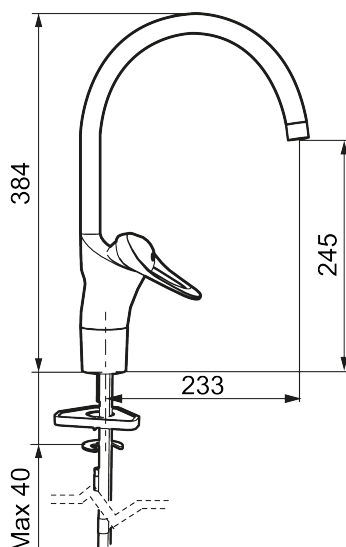

Art.nr: 80006000 RSK: 8308976 Flöde 3 bar: 8,1 l/min

Utförande: Krom, Eco Plus, ansl. slät ände Ø10 mm

Unika egenskaper

Skyddsmodul 

- Kallstartsfunktion
- Mjukstängande med keramisk avstängning
- Inbyggd, lätt omställbar flödesbegränsning och temperaturspär
- Eco Flow (energi- och vattenbesparande strålsamlare)
- Hög, svängbar pip. Spärrbricka medföljer för 60°, 85°, 110° eller 360°
- Med Soft PEX®-rör
- Längd anslutningsrör: 350 mm
- Hålmått Ø34-37 mm
- Ytterdiameter fot Ø52 mm

NR.	ART.NR	RSK	BESKRIVNING
10	58600000	8154074	Utloppspip, C-modell
10	58600200		Utloppspip, C-modell, 200mm
11	58610000	8154075	Utloppspip, U-modell
12	58620000	8154076	Utloppspip, J-modell
13	58640000	8594555	Piplåssats (o-ring, stödning, låsringar, glidring)
14	59115500	8591947	Insats med serviceverktyg, ej kallstart (röd ring)
14	59126000	8591966	Insats med serviceverktyg, Eco Plus (grön ring)
14	59120009	8591949	Insats med serviceverktyg, kallstart (grön ring), original
14	59120000	8591769	Insats komplett, kallstart (grön ring)
15	29142400	8281526	Hylsa M24 utv., 13 mm
16	60770000	8591918	Serviceverktyg
17	58501800	8592048	Spak, komplett, längd: 180 mm
18	39147000	8592050	Stabiliseringsats
19	S600206	8233049	Självstängande handdusch, krom
20	34093000	8186018	Handduschhållare, krom
21	S600207	8236647	Högtrycksslang, 1,5 m, krom
22	37791000	8295341	Pipnippel komplett, för fast pip
23	38081000	8295334	Stoppskruv med spärsegment
24	37801550	8295350	O-ring 15,54 x 2,62, 2-pack
25	58642000	8295339	Spärrklack, 2-pack, (svart/grå)
26	29390000	8295356	Fästnippel
27	29102290	8242220	Strålsamlarinsats, 7–9 l/min vid 3 bar
27	29102890	8281533	Strålsamlarinsats, 10–13 l/min vid 3 bar
28	29102910	8281534	Strålsamlarinsats, 5,5–6,5 l/min vid 3 bar
28	29102710	8281528	Strålsamlarinsats, 9–11 l/min vid 3 bar
28	29100500	8281532	Strålsamlarinsats, 5 l/min vid 2–6 bar
29	S600018	8394128	Pipnippel, komplett
30	58644000	8594558	Spärsegment 40°