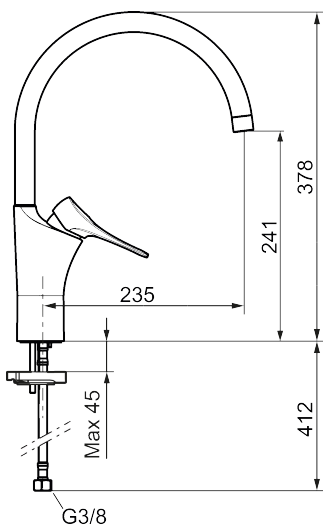

Art.nr: 86007410 **RSK:** 8312008 **Flöde 3 bar:** 3,1 l/min
Utförande: Krom, LEED/BREEAM-anpassad

Unika egenskaper

Skyddsmodul 

- Kallstartsfunktion
- Mjukstängande med keramisk avstängning
- Inbyggd, lätt omställbar flödesbegränsning och temperaturspärri
- Eco Flow (energi- och vattenbesparande strålsamlare)
- Hög, svängbar pip. Spärbricka medföljer för 60°, 85°, 110° eller 360°
- Flexibla anslutningsrör i metallspunnen Soft PEX[®], lekande G3/8
- Lead Free (blyfri)
- Ljudklass 1
- Hålmått Ø34-37 mm

Art.nr: 86007410

RSK: 8312008

Reservdelstlista

NR.	ART.NR	RSK	BESKRIVNING
1	S600103	8387035	Utloppspip, U-modell, krom
1	S600103.75	8387037	Utloppspip, U-modell, borstad krom
2	S600155	8280012	Hylsa M22 inv., krom
2	S600155.75	8280013	Hylsa M22 inv., borstad krom
3	29102910	8281534	Strålsamlarinsats, 5,5–6,5 l/min vid 3 bar
3	29100500	8281532	Strålsamlarinsats, 5 l/min vid 2–6 bar
3	S600072	8281671	Strålsamlarinsats, 3 l/min vid 2–6 bar
4	S600102	8387032	Utloppspip, C-modell, krom