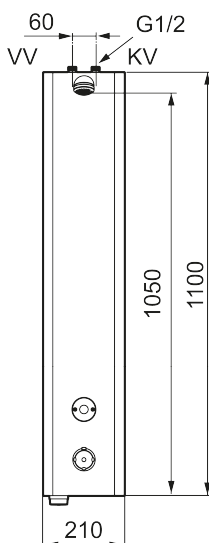

## FM Mattsson tronic termostatisk brusepanel WMS, med rengøringsdyse, netdrift

**Artikel-nummer:** 95016160 **VVS:** 723891386

**Beskrivelse:** Rustfritt utførende, netdrift (ekskl. transformer), inkl. 5m forlænger kabel

- Brusepanel med rengøringsdyse til tilslutning af spuleslange til rengøring. Rengøringsdysen er koblet til koldt eller blandet vand på brusepanelet. Leveres med lynkobling og slangenippel samt nøgle til tænd-/slukfunktion.
- Med termostatisk funktion og mulighed for indstilling af temperatur
- Elektronisk styring.
- Ekskl. Transformer men Inkl. AC Adapter og 5 m forlænger kabel
- Rørtilslutning oppe fra.
- Velegnet til svømmehaller, idrætsanlæg og i andre større baderum.
- Konstrueret i en hærværkssikret form.
- Magnetventil og elektronik integreret i det kompakte bruserhoved.
- Bruserstrålen kan vinkles +- 5°
- Flowbegrænser 9 l/min ved 3 bar.
- Eksklusiv tilslutningskobling.
- Pulverlakeret aluminium.