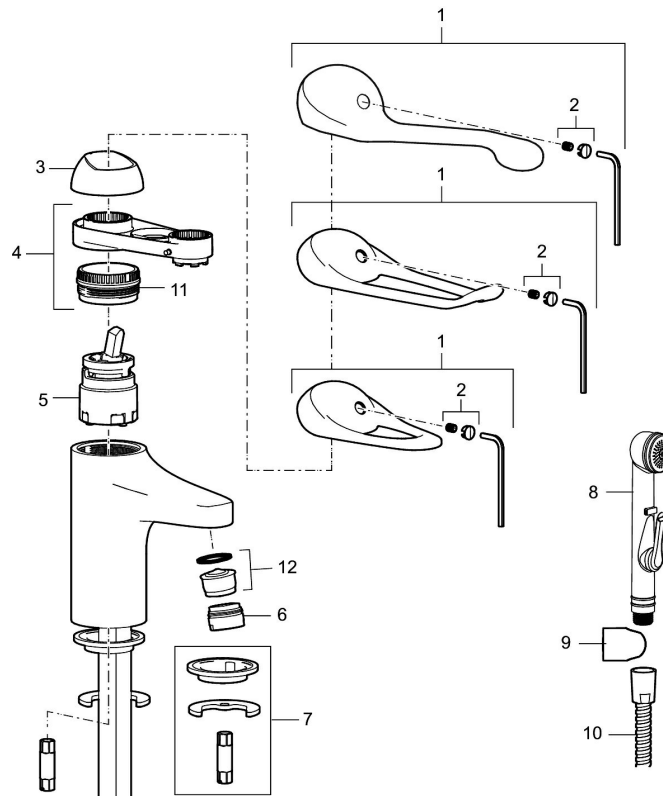

Artikkelnummer: 80607300 **NRF:** 4300073 **Flow 3 bar:** 3,0 l/m
Utførende: Krom, 3 l/min ved 2–6 bar, LEED-tilpasset, ansl. 10 mm spiss

- Mykstengende
- Eco Flow (energi- og vannbesparende konstantvannmengde)
- Kaldstart
- Vannmengdebegrenser og temperatursperre
- Fleksible Soft PEX®-rør med 10 mm spiss

Artikkelnummer: 80607300 NRF: 4300073

Reservedelsliste

NR.	FMM-NR	NRF	BESKRIVELSE
1	58500000	4303917	Spak L-90 mm, krom
1	58501750	4303918	Spak Care L-150 mm, krom
1	58501800	4303903	Spak Care L-180 mm, krom
2	58510000	4303919	Merkeplugg og skrue
3	58520000	4303921	Dekkhylse, krom
4	58530140	4303922	Innsatsmutter m/verktøy
5	59120009	4303851	Innsats kaldstart m/verktøy (grønn ring)
5	59120000	4303831	Innsats, kaldstart (grønn ring)
5	59126000		Innsats m/Eco Plus kaldstart (grønn ring)
5	S600232		Innsats, for servantbatteri, LEED-tilpasset
6	29142400		Hylse for strålesamler M24 utv., 13 mm

NR.	FMM-NR	NRF	BESKRIVELSE
7	39140800	4303914	Monteringstilbehør for servantbatterier
8	S600206	4305294	Selvstengende hånddusj, krom
9	34093000	4304551	Hånddusjholder
10	S600207		Høytrykkslange, lengde 1,5 m, krom
11	29390000		Innsatsmutter
12	29102910		Innsats strålesamler 5,5-6,5 l/min ved 3 bar
12	29102710		Innsats strålesamler 9-11 l/min ved 3 bar, f/Eco Plus
12	29100500		Innsats strålesamler 5 l/min ved 2-6 bar, Eco
12	S600072	4305261	Innsats strålesamler 3 l/min ved 2-6 bar