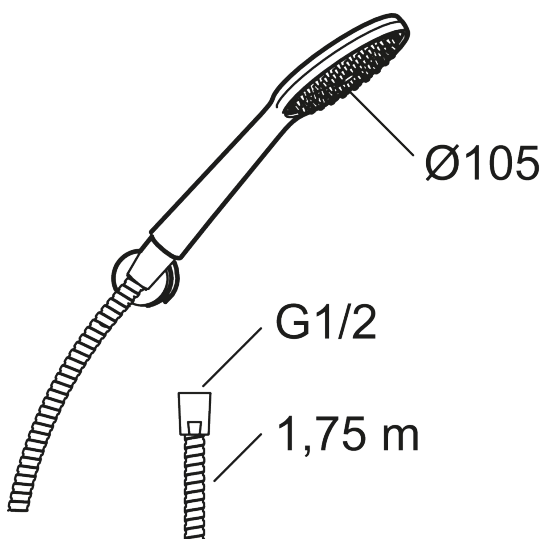

Unika egenskaper

9000XE handduschset

9000XE Handduschset är ett duschset i borstad krom med handdusch, metallslang och ett enkelt tillhörande väggfäste. Det generöst tilltagna munstycket ger en behaglig duschupplevelse med bra tryck och spridning utan att slösa på vattnet. Duschsetet monteras enkelt i alla typer av badrum

Art.nr: 86720003 RSK: 8320399 Flöde 3 bar: 6,9 l/min

Utförande: Borstad krom

- Handdusch med kalkavvisande sil
- Använd medföljande packningar som tätning i muttrarna
- Lead Free (blyfri)
- OBS! Slangen får ej förses med avstängning