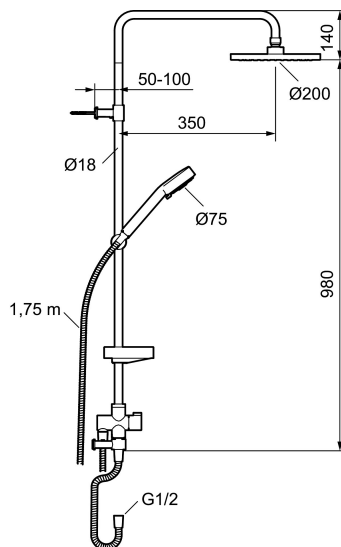

9000E takduschset flexi

9000E-serien förfinas och kompletteras ständigt. Ergonomi och ekologi går hand i hand med kvalitet och god design. Serien har utmärkt sig på flera områden inom miljöhänsyn och säkerhetstänkande och samma egenskaper har eftersträvats i framtagandet av de nya duscharna. Ingen detalj har lämnats åt slumpen och duschen ger ett mycket robust intryck. Kombinationsduschen har en generös takdusch och en tvåstrålig handdusch med omkastarfunktion.

Art.nr: 93926000 RSK: 8190740 Flöde 3 bar: 12,0 l/min
Utförande: Krom

- Med 2-strålig handdusch och omkastare
- Både takdusch och handdusch med Eco Flow 12 l/min och kalkavvisande sil
- Med tvålhylla
- Underkoppling med slang 0,75 m
- Monteras till blandare med utlopp nedåt
- Justerbart väggfäste med vägg tätning
- Duschstången kan kapas vid behov