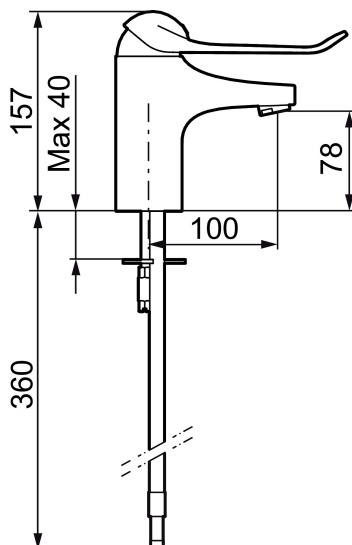

## 9000E servantbatteri, med 150 mm spak

Servantbatteri i ny design. Batteriets stilrene design kompletterer de unike funksjoner og miljøhensynet som kjennetegner 9000E serien. Vår unike teknikk sparer vann og energi uten at det går på bekvemligheten for deg som bruker. Mykstengende.

Artikkelnummer: 80604010 NRF: 4300036 Flow 3 bar: 6,0 l/m  
Utførende: Krom

- Mykstengende
- Eco Flow (energi- og vannbesparende strålesamler)
- Kaldstart
- Vannmengdebegrenser og temperatursperre
- Spak: 150 mm
- Fleksible Soft PEX<sup>®</sup>-rør med 3/8" mutter