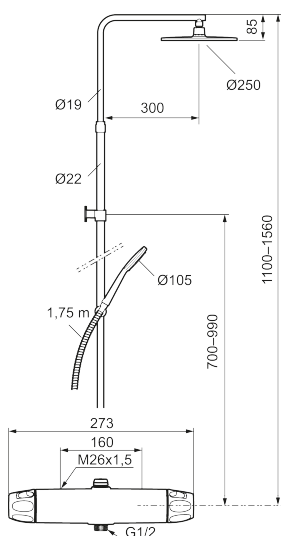

9000XE takduschpaket

9000XE Takduschpaket är ett takduschpaket i krom. Duschstången har teleskopfunktion, vilket innebär att höjden på väggfästet kan anpassas efter det specifika badrummets takhöjd, personens längd och/eller önskemål på avstånd till taksilen.

Produkten är LEED/BREEAM-anpassad vilket innebär att den uppfyller flödeskraven som ställs på vissa ny- och ombyggnationer.

Art.nr: 86831000 RSK: 8283282 Flöde 3 bar: 6,0 l/min

Utförande: Krom, 160 c/c, LEED/BREEAM-anpassad

Unika egenskaper

Skyddsmodul 

- Säkerhetsblandare 9000XE och takdusch 9000XE
- Med reversibelt överstycke
- Tak- och handdusch med kalkavvisande sil
- Slang, duschstång med väggfästning (kan kapas vid behov)
- Väggfäste fritt justerbart i höjdlid, 700–990 mm från anslutning och 50–110 mm utsprång från vägg, 2x20 mm distanser medföljer, med väggfästning, dold rörskarv
- Lead Free (blyfri)
- Ljudklass 1
- Duschansl. utsprång från vägg: 81 mm

NR.	ART.NR	RSK	BESKRIVNING
8	S600088	8439712	Nippel M18x1-G1/2 (duschblandare)
9	S600112	8920116	Utloppsnyppel M18x1
10	59800800	8592005	Anslutningsnyppel 160 c/c
11	38632006	8590311	Filter, 2-pack
12	S600105	8439713	Care-vred, svart, 2-pack
13	S600092	8237548	Duschsil, krom
13	S600092.75	8237550	Duschsil, borstad krom
14	S600091	8233001	Handdusch, krom
14	S600091.75	8233003	Handdusch, borstad krom
15	S600093	8239502	Handduschhållare, krom
15	S600093.75	8284780	Handduschhållare, borstad krom
16	S600109	8252036	Duschslang, 1,75 m, krom
16	S600109.75	8252038	Duschslang, 1,75 m, borstad krom
17	S600094	8221921	Väggfäste, krom
17	S600094.75	8221923	Väggfäste, borstad krom
18	60770000	8591918	Serviceverktyg