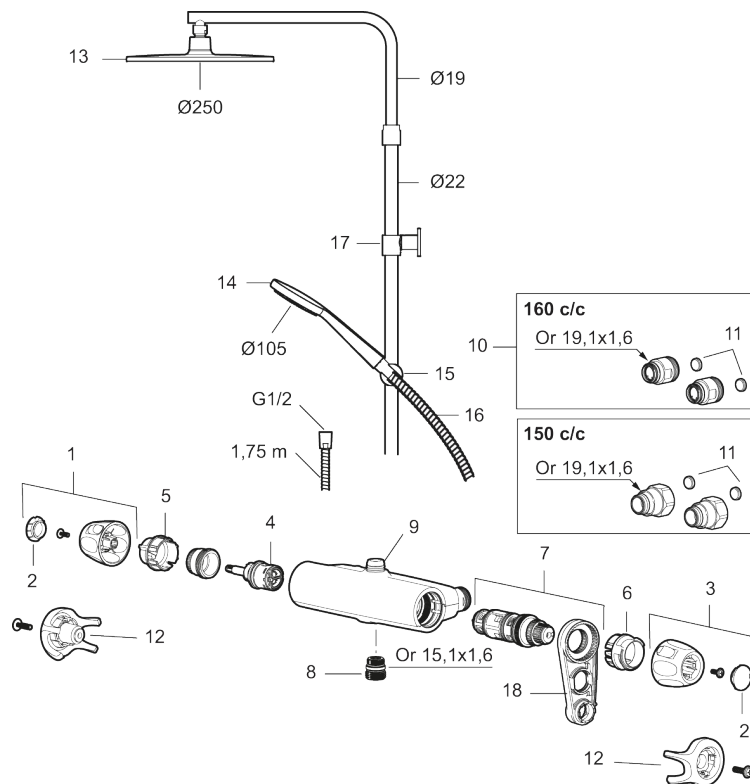

PRODUKTBeskrivning

9000XE takduschpaket

9000XE Takduschpaket är ett takduschpaket i krom. Duschstången har teleskopfunktion, vilket innebär att höjden på väggfästet kan anpassas efter det specifika badrummets takhöjd, personens längd och/eller önskemål på avstånd till taksilen.

Produkten är LEED/BREEAM-anpassad vilket innebär att den uppfyller flödeskraven som ställs på vissa ny- och ombyggnationer.

Art.nr: 86831000

RSK: 8283282

Reservdelslista

NR.	ART.NR	RSK	BESKRIVNING
1	S600083	8218917	Ratt, mängdratt, komplett, krom
1	S600083.75	8218919	Ratt, mängdratt, komplett, borstad krom
2	S600116	8218920	Täcklock, krom
2	S600116.75	8218922	Täcklock, borstad krom
3	S600082	8218914	Ratt, temperaturratt, komplett, krom
3	S600082.75	8218916	Ratt, temperaturratt, komplett, borstad krom
4	S600020	8441462	Keramiskt överstycke, med serviceverktyg (duschblandare)
5	S600117	8439714	Stoppring, reversibelt
6	S600087	8439711	Skållningsskyddsring
7	S600084	8439709	Termostatsinsats, komplett med serviceverktyg