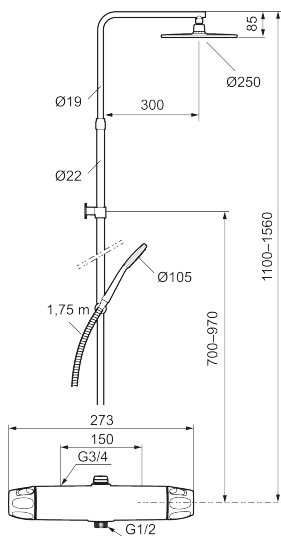

9000XE takdusjpakke

9000XE takdusjpakke er en takdusjpakke i børstet krom. Dusjstangen har teleskopfunksjon, noe som innebærer at høyden på veggfestet kan tilpasses etter det spesifikke baderommets takhøyde, personens høyde og/eller ønsker om avstand til taksilen.

Artikkelnummer: 86831503 NRF: 4304931 Flow 3 bar: 7,6 l/m
Utførende: Børstet krom

- Sikkerhetsbatteri med takdusj
- Trykk- og termostatstyrt
- Med tilbakeslagsventiler etter standard EN 1717
- Sperreknapp v/38°C
- Med reversibel overdel
- Lead Free (blyfri)
- Lydklasse 1
- Tak- og hånddusj med kalkavvisende sil
- **Med teleskopfunksjon, justerbar i høyden**
- Eco Flow
- Slange, dusjstang (kan kappes ved behov)
- Veggfeste fritt justerbart i høyderetning, 700–970 fra tilkobling og 50-100 mm fra vegg, 2x20 mm distanser medfølger, med veggfetting, skult rørskjøt