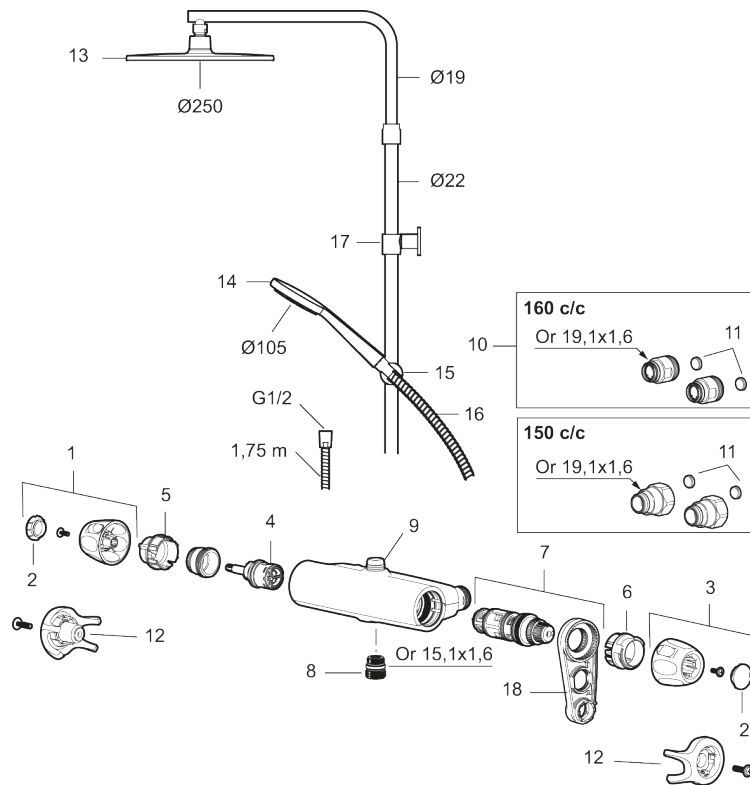

Artikkelnummer: 86831503 NRF: 4304931

Reservedelsliste

NR.	FMM-NR	NRF	BESKRIVELSE
1	S600083	4305266	Ratt, avstengningssiden, krom
1	S600083.75	4305267	Ratt, avstengningssiden, børstet krom
2	S600116	4305285	Dekkløkk, krom
2	S600116.75	4305286	Dekkløkk, børstet krom
3	S600082	4305264	Temperaturratt, krom
3	S600082.75	4305265	Temperaturratt, børstet krom
4	S600020	4294993	Keramisk kranoverdel, inkl. verktøy (dusjbatteri)
5	S600117	4305287	Sperrering for mengderatt reversibelt
6	S600087	4305271	Sperrering for temperaturratt
7	S600084	4305268	Termostatinnsett, komplett inkl. verktøy
8	S600088	4305272	Overgangsnippel M18x1-G1/2 (dusjbatteri)
9	S600112	4305284	Utløpsnippel for takdusjrør M18x1

NR.	FMM-NR	NRF	BESKRIVELSE
9	S600265		Utløpsnippel for takdusjrør M18x1, med mengderegulerer 9 l/min
10	59800800		Tilslutningsmutter komplett 160 s/s
11	38632006	4305847	Kun innløpsfilter (par)
12	S600105	4305282	Vinge sort (2 stk)
13	S600092	4304978	Dusjkopp m/kuleledd, krom
13	S600092.75	4304981	Dusjkopp m/kuleledd, børstet krom
14	S600091	4304975	Hånddusj, krom
14	S600091.75	4304977	Hånddusj, børstet krom
15	S600093	4304982	Hånddusjholder/Glider (Ø22), krom
15	S600093.75	4304984	Hånddusjholder/Glider (Ø22), børstet, krom
16	S600109	4304992	Dusjslange, 1,75 m, krom
16	S600109.75	4305283	Dusjslange, 1,75 m, børstet krom
17	S600094	4304985	Dusjrørklammer, krom
17	S600094.75	4304987	Dusjrørklammer, børstet krom
18	60770000	4303931	Innsatsnøkkel