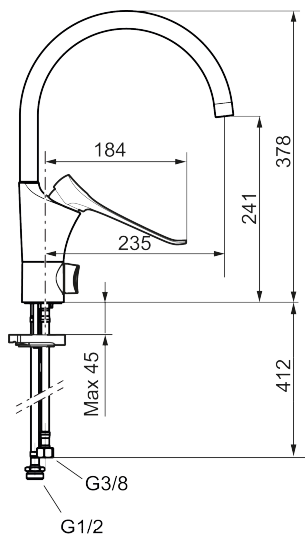

Unika egenskaper

Skyddsmodul