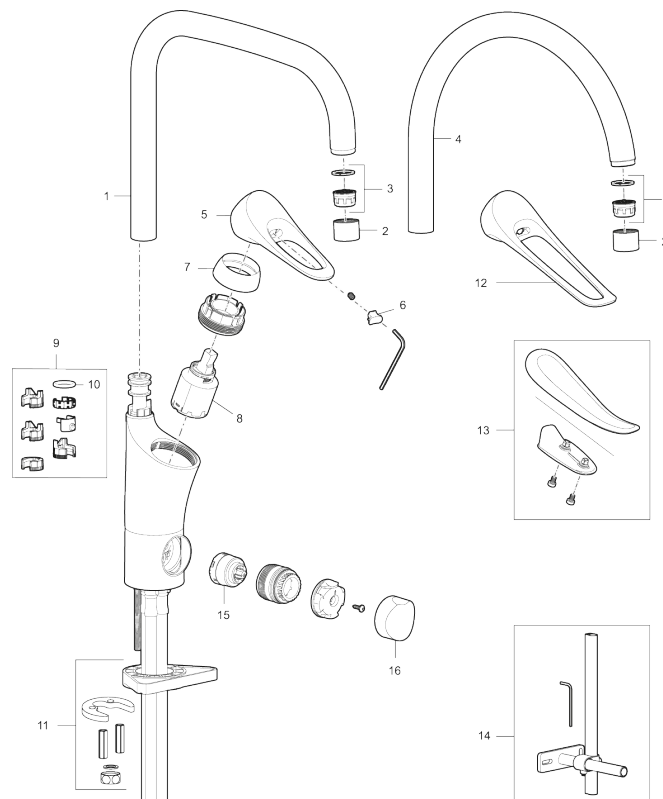

## 9000XE care köksblandare

Art.nr: 86014010 RSK: 8311602

Utförande: Krom

- Kallstartsfunktion
- Mjukstängande med keramisk avstängning
- Inbyggd, lätt omställbar flödesbegränsning och temperaturspärr
- Eco Flow (energi- och vattenbesparande strålsamlare)
- Hög, svängbar pip. Spärrbricka medföljer för 60°, 85°, 110° eller 360°
- Med inbyggd keramisk avstängning för disk- och tvättmaskin. Omställbar mellan KV och VV, förinställd på KV
- Flexibla anslutningsrör i metallspunnen Soft PEX<sup>®</sup>, lekande G3/8
- Lead Free (blyfri)
- Ljudklass 1
- Hålmått Ø34-37 mm
- Spak: 165 mm
- Skyddsmodul AA avser utloppspip

## PRODUKTBESKRIVNING

### 9000XE care köksblandare

Art.nr: 86014010

RSK: 8311602

## Reservdelslista

NR.	ART.NR	RSK	BESKRIVNING
1	S600103	8387035	Utloppspip, U-modell, krom
1	S600103.75	8387037	Utloppspip, U-modell, borstad krom
2	S600155	8280012	Hylsa M22 inv., krom
2	S600155.75	8280013	Hylsa M22 inv., borstad krom
3	29102910	8281534	Strålsamlarinsats, 5,5–6,5 l/min vid 3 bar
3	29100500	8281532	Strålsamlarinsats, 5 l/min vid 2–6 bar
3	S600072	8281671	Strålsamlarinsats, 3 l/min vid 2–6 bar
4	S600102	8387032	Utloppspip, C-modell, krom
4	S600102.75	8387034	Utloppspip, C-modell, borstad krom
5	S600096	8387022	Spak, komplett, krom
5	S600096.75	8387024	Spak, komplett, borstad krom
6	S600097	8387025	Färgmarkering
7	S600101	8387029	Täckhylsa, krom
7	S600101.75	8387031	Täckhylsa, borstad krom