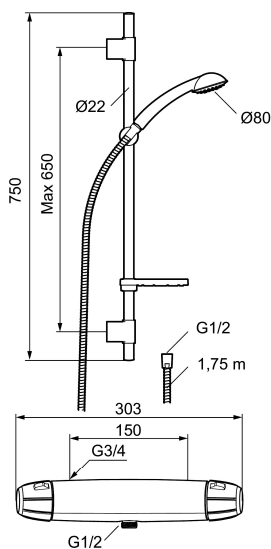

Unikke egenskaber

Tilbageløbssikring 

Combisæt 9000E II

FM Mattssons 9000E Combi gør det enkelt for dig. 9000E Combi er alt i én pakke, indeholder komplet brusersæt og sikkerhedsarmatur. Her er et optimeret samspil mellem form og funktion. FM Mattsson 9000E viser vejen for en ny generation af armaturer, som er miljøtilpasset til den mindste detalje.

Artikel-nummer: 82172500 VVS: 722828834 Flow 3 bar: 7,5 l/m
 Beskrivelse: Krom

- Brusesystem med termostat består af termostat 8210-2500 og brusesæt 9470-1000.
- Brusestang med håndbruser Ø80 mm, kalkafvisende si, 1750 mm bruseslange og sæbeskål.
- Fleksibelt vægbeslag med membran.
- Inkl. shampoohylde 9304-0800.
- Eco Flow 9 l/min.
- Rub clean.
- Termostat med unik tryk- og temperaturstyring.
- 150-153 c/c.
- 5 års kalk- og temperaturgaranti.

NR.	FMM-NR	VVS	BESKRIVELSE
13	58961000	745137805	Reservedelssæt til omskifter
14	59071000	745137806	Indsats
15	59081000	745137807	Greb til omskifter
16	58920100		Underrør
17	93971000	745136660	Underkobling Converter Flexi
18	58941350		Overrør
19	58930959	737531804	Forlængerrør 950mm
20	37800938		O-ring 7,1 x 1,6, 2 stk.
21	38082000		Stopskrue
22	37801378		O-ring 12,42x1,78 2-pak
23	38086000		Låseskrue