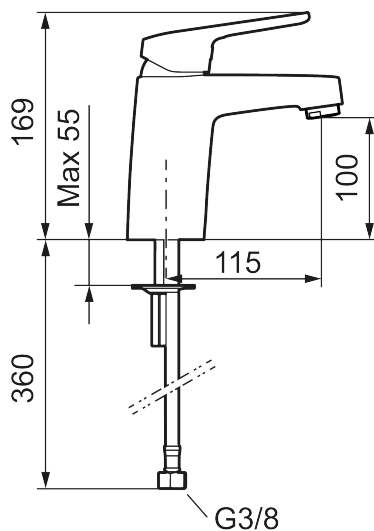

- Kallstartsfunktion
- Mjukstängande med keramisk avstängning
- Inbyggd, lätt omställbar flödesbegränsning och temperaturspär
- Eco Flow (energi- och vattenbesparande strålsamlare)
- Temperaturbegränsad till max 53 °C vid inkommande VV 60 °C
- Med Soft PEX®-rör
- Hålmått Ø32-36 mm