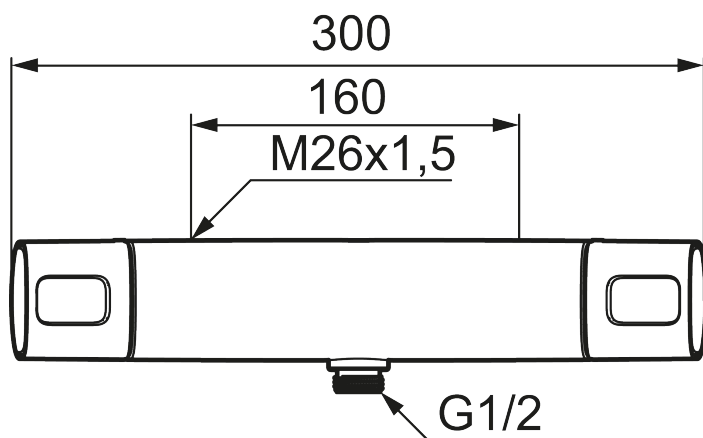

Unique characteristics

Backflow protection unit type

- With shower connection down
- Pressure balanced thermostatic mixer
- With ceramic sealed headwork
- Temperature handle with safety stop at 38°C
- With Eco-function
- Approved non-return valves, EN-Standard EN1717