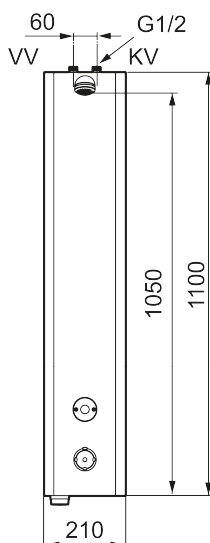

Unike funksjoner

Tilbakeslagssikring

FM Mattsson tronic dusjpanel WMS, med rengjøringsuttak, med termostat, nettdrift

Artikkelnummer: 95016162 **NRF:** 4305212

Utførende: Matt hvit utførende, nettdrift (eks. transformator), inkl. 5 m skjøtekabel

- Dusjpanel med rengjøringsuttak for tilkobling av spyleslange for rengjøring. Rengjøringsuttaket er koblet til kaldt eller blandet vann avhengig av dusjpanelet. Leveres med hurtigkobling og slangennippel samt nøkkel for av/på
- Sikkerhetsbatteri
- Programmerbar startknapp. Stillbar spyletid 10-60 sek, fabrikkinnstilt på 30 sek.
- Dusjstrålen kan vinkles +/- 5°
- Mengderegulerer 9 l/min ved 3 bar
- Inklusive magnetventil og filter
- Tappetidbegrensning hindrer oversvømming
- Avstengning via magnet (anvendes f. eks. ved rengjøring)
- Rustfri utførelse med pulverlakkert kåpe. Standardfarge hvit NCS S0500-N, glans 30. Øvrige farger og glanstall kan fås på forespørsel
- Dusjpanel med mulighet for trådløs oppkobling (som abonnent)
- Kan gjennomspyles med hettvann for legionella sanering
- Med tilbakeslagsventiler etter standard EN 1717