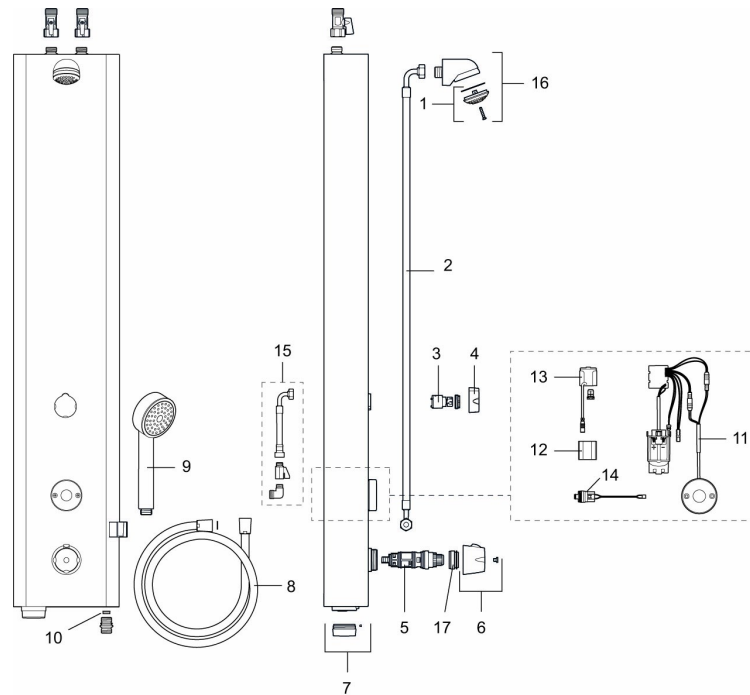

- Dusjpanel med rengjøringsuttak for tilkobling av spyleslange for rengjøring. Rengjøringsuttaket er koblet til kaldt eller blandet vann avhengig av dusjpanelet. Leveres med hurtigkobling og slangennippel samt nøkkel for av/på
- Sikkerhetsbatteri
- Programmerbar startknapp. Stillbar spyletid 10-60 sek, fabrikkinnstilt på 30 sek.
- Dusjstrålen kan vinkles +/- 5°
- Mengderegulerer 9 l/min ved 3 bar
- Inklusive magnetventil og filter
- Tappetidbegrensning hindrer oversvømming
- Avstengning via magnet (anvendes f. eks. ved rengjøring)
- Rustfri utførelse med pulverlakkert kåpe. Standardfarge hvit NCS S0500-N, glans 30. Øvrige farger og glanstall kan fås på forespørsel
- Dusjpanel med mulighet for trådløs oppkobling (som abonnent)
- Kan gjennomspyles med hettvann for legionella sanering
- Med tilbakeslagsventiler etter standard EN 1717

Installasjon:

- Anslutning opp G1/2, kuleventil med lekende mutter bestilles separat
- Ved nettdrift kreves omformer FMM S600129 for stikkontakt eller transformator FMM S600128

Tronic WMS:

- OBS! Gateway og abonnement alternativ dongel er nødvendig for WMS-funksjoner
- Trådløs tilgang til vårt Tronic WMS-system gir følgende muligheter:

PRODUKTBESKRIVNING

FM Mattsson tronic dusjpanel
WMS, med rengjøringsuttak,
med termostat, nettdrift

Artikkelnummer: 95016162 NRF: 4305212

Reservedelsliste

NR.	FMM-NR	NRF	BESKRIVELSE
1	29182000	4304966	Dusjsil
2	39090700	4304972	Anslutningslange, 70 cm
3	59072000	4304973	Innsats for vender
4	16221700	4304955	Ratt til vender
5	38607000		Reguleringsinnmat, komplett inkl. verktøy
6	S600222		Temperaturratt, komplett
7	16222600		Batterilokk, sort
8	34831750	4304968	Dusjslange, 1,75 m
9	94760900	4304974	Hånddusj
10	29900600		Mengderegulerer, konstantmengde 6 l/min ved 2–6 bar
10	29900900	4304967	Mengderegulerer, konstantmengde 9 l/min ved 2–6 bar
10	29901200		Mengderegulerer, konstantmengde 12 l/min ved 2–6 bar
11	16216500		Elektronikkenhet