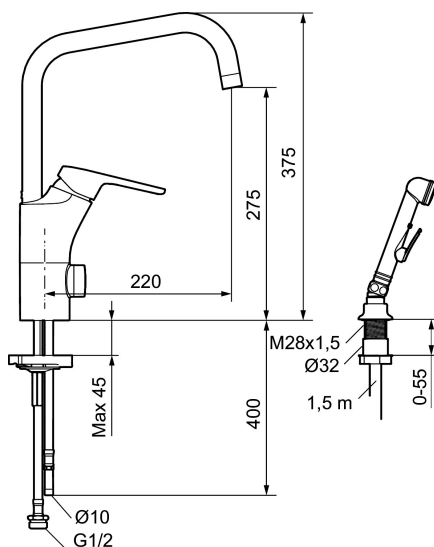

Art.nr: 83060000 RSK: 8309125

Utförande: Krom, ansl. slät ände Ø10 mm

Unika egenskaper

Skyddsmodul **EB**

- Med självstängande handdusch, genomföringshylsa och slang i kromat utförande
- Kallstartsfunktion
- Mjukstängande med keramisk avstängning
- Inbyggd, lätt omställbar flödesbegränsning och temperaturspär
- Eco Flow (energi- och vattenbesparande strålsamlare)
- Hög, svängbar pip. Spärbricka medföljer för 60°, 85°, 110° eller 360°
- Med inbyggd keramisk avstängning för disk- och tvättmaskin. Omställbar mellan KV och VV, förinställd på KV
- Hålmått Ø34-37 mm