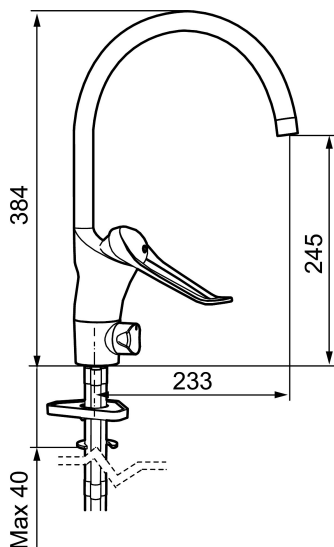

Unike funksjoner

Tilbakeslagssikring

9000E II for kjøkkenbatteri, med 150 mm spak

Med avstengning for oppvaskmaskin

Her er det et optimert samspill mellom form og funksjon. Den forlengede spaken på 150 mm gir enkel bruk og forsterker det kraftfulle formspråket. Helt fra grunnutførelsen har blandebatteriet unike funksjoner som sparer energi samtidig som komforten opprettholdes.

Artikkelnummer: 80014010 NRF: 4300923

Utførende: Krom

- Mykstengende
- Kaldstart
- Eco Flow (energi- og vannbesparende strålesamler)
- Vannmengdebegrenser og temperatursperre
- Svingbar tut sperre 60°, 85°, 110° eller 360°
- Avstengning for maskin Kv, omstillbar til Vv
- For hull i benk Ø34-37 mm
- Spak: 150 mm
- Fleksible Soft PEX®-rør med 3/8" mutter