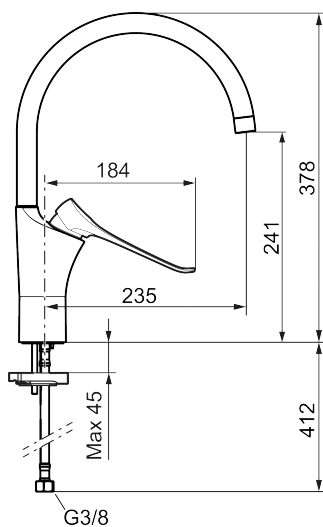

## 9000XE care köksblandare

9000XE Köksblandare med C-pip i krom platsar i vilket kök som helst, oavsett storlek. Denna modell har en integrerad elektronisk diskmaskinsavstängning vilket skapar en snygg och säker installation i köket, eftersom den automatiskt stänger av vattnet till diskmaskinen efter att valt tidsprogram löpt ut. Den förlängda spaken ger dig en ökad räckvidd och bättre grepp, vilket gör det lättare att justera vattenflödet och temperaturen. Oavsett om du ska fylla en stor kastrull eller diska blir livet lite enklare med vår ergonomiska design.

**Art.nr:** 86024010 **RSK:** 8311716 **Flöde 3 bar:** 6,0 l/min

**Utförande:** Krom, med integrerad elektronisk diskmaskinsavstängning

- Kallstartsfunktion
- Mjukstängande med keramisk avstängning
- Inbyggd, lätt omställbar flödesbegränsning och temperaturspärri
- Eco Flow (energi- och vattenbesparande strålsamlare)
- Hög, svängbar pip. Spärribricka medföljer för 60°, 85°, 110° eller 360°
- Med integrerad elektronisk diskmaskinsavstängning EDMA, stänger automatisk efter 4 eller 12 timmar
- Flexibla anslutningsrör i metallspunnen Soft PEX®, lekande G3/8
- Lead Free (blyfri)
- Ljudklass 1
- Hålmått Ø34-37 mm
- Skyddsmodul AA avser utloppspip