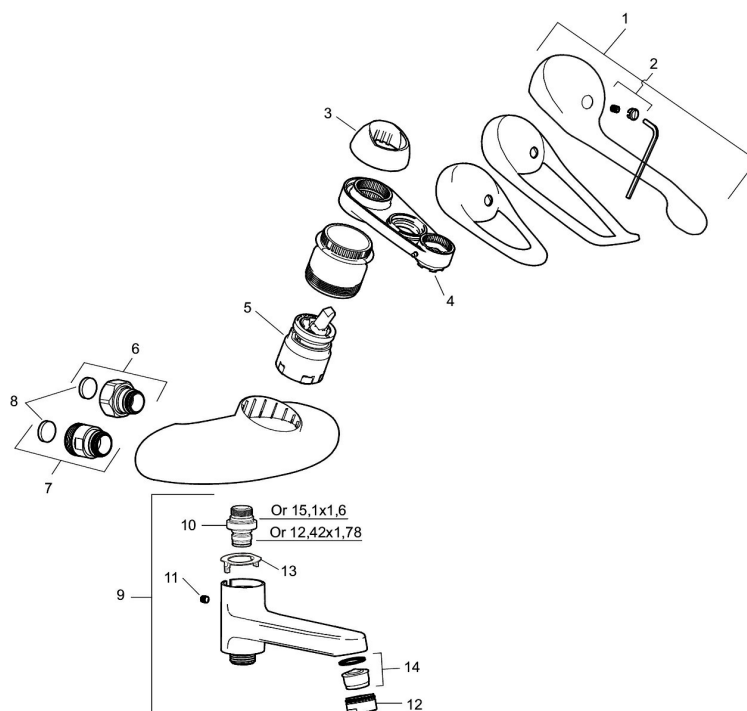

Art.nr: 81904000 RSK: 8235433

Utförande: Krom, 160 c/c

Unika egenskaper

Skyddsmodul 

- Mjukstängande med keramisk avstängning
- Med vridpipomkastare
- Med typgodkända backventiler
- Piputsprång från vägg: 185 mm
- Med 150 mm spak

Art.nr: 81904000

RSK: 8235433

Reservdelslista

NR.	ART.NR	RSK	BESKRIVNING
1	58500000	8591936	Spak, komplett, längd: 90 mm
1	58501750	8591937	Spak, komplett, längd: 150 mm
1	58501800	8592048	Spak, komplett, längd: 180 mm
2	58510000	8591944	Färgmarkering och fästskruv till spak
3	58520000	8591945	Täckhylsa
4	60770000	8591918	Serviceverktyg
5	59130009	8591972	Insats med serviceverktyg, kartong
6	59811800	8592011	Anslutningsnippel 150 c/c (vänstergängad)
7	59800800	8592005	Anslutningsnippel 160 c/c
8	38680009	8591701	Filtersats, inkl. o-ringar, serviceverktyg

NR.	ART.NR	RSK	BESKRIVNING
9	82990000	8154073	Utloppspip med vridpipomkastare
10	39754000	8591969	Nippel M18x1 med o-ring (badkarsblandare)
11	38086000	8439701	Låsskruv
12	29142400	8281526	Hylsa M24 utv., 13 mm
13	38521000	8295345	Spärring
14	29102650	8281547	Strålsamlarinsats 20–24 l/min vid 300 kPa