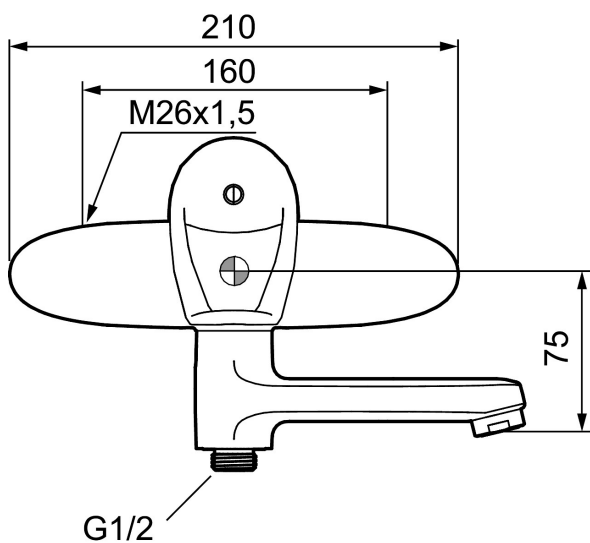

Art.nr: 81904000 RSK: 8235433

Utförande: Krom, 160 c/c

Unika egenskaper

Skyddsmodul 

- Mjukstängande med keramisk avstängning
- Med vridpipomkastare
- Med typgodkända backventiler
- Piputsprång från vägg: 185 mm
- Med 150 mm spak

Art.nr: 81904000

RSK: 8235433

Reservdelslista

NR.	ART.NR	RSK	BESKRIVNING
1	58500000	8591936	Spak, komplett, längd: 90 mm
1	58501750	8591937	Spak, komplett, längd: 150 mm
1	58501800	8592048	Spak, komplett, längd: 180 mm
2	58510000	8591944	Färgmarkering och fästskruv till spak
3	58520000	8591945	Täckhylsa
4	60770000	8591918	Serviceverktyg
5	59130009	8591972	Insats med serviceverktyg, kartong
6	59811800	8592011	Anslutningsnippel 150 c/c (vänstergängad)
7	59800800	8592005	Anslutningsnippel 160 c/c
8	38680009	8591701	Filtersats, inkl. o-ringar, serviceverktyg