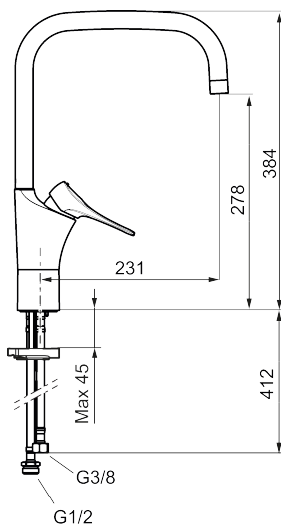

**Art.nr:** 86100013 **RSK:** 8311611 **Flöde 3 bar:** 6,0 l/min

**Utförande:** Borstad krom

### Unika egenskaper

Skyddsmodul 

- Kallstartsfunktion
- Mjukstängande med keramisk avstängning
- Inbyggd, lätt omställbar flödesbegränsning och temperaturspärri
- Eco Flow (energi- och vattenbesparande strålsamlare)
- Hög, svängbar pip. Spärribricka medföljer för 60°, 85°, 110° eller 360°
- Flexibla anslutningsrör i metallspunnen Soft PEX®, lekande G3/8
- Lead Free (blyfri)
- Ljudklass 1
- Hålmått Ø34-37 mm