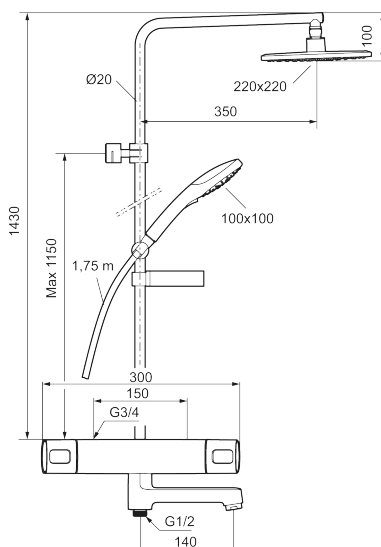

Combisæt Siljan sikkerhedsarmatur til badekar

I vores nye Siljan serie, har vi forenet design og miljø- og energibesparende funktioner uden at give afkald på komfort. Siljan findes flere varianter af både loftbruser- og håndbrusersæt. Kombiner sætterne med et Siljan termostatarmatur eller vælg en af de smarte alt-i-en pakker, hvor brusersæt og termostatarmatur indgår.

Artikel-nummer: 83931500 VVS: 722859804 Flow 3 bar: 22,0 l/m

Beskrivelse: Krom

Unikke egenskaber

Tilbageløbssikring 

- Brusesystem med termostat består af termostatarmatur til badekar Siljan og loftbrusersæt Siljan.
- Brusesystem med stort bruserhoved 220 mm x 220 mm, håndbruser, 1750 mm bruseslange, sæbeskål og integreret omskifter.
- Eco Flow, hovedbruser 12 l/min., og håndbruser 9 l/min.
- Hovedbruser og håndbruser har kalkafvisende si.
- Rub clean.
- Unik tryk- og temperaturstyring.
- 150-153 c/c.
- **5 års Kalk- og Temperaturgaranti på armaturet.**