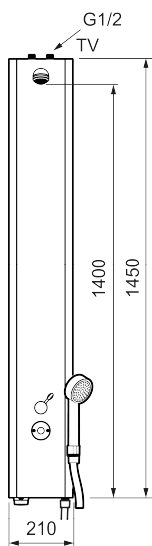

Unikke egenskaber

Tilbageløbssikring

FM Mattsson tronic brusepanel WMS, handicapvenlig, til forblandet vann, batteridrift

Artikel-nummer: 95000742 VVS: 723891220

Beskrivelse: Mathvid utførende, batteridrift, inkl. batteri

- Handicapvenligt brusepanel, som betyder, at brusepanelets underkant er placeret ca. 800 mm over gulvniveau med henblik på øget tilgængelighed.
- Inkl. håndbruser og bruserslange
- Med blandeventil
- Elektronisk styring.
- Til forblandet vand og rørtilslutning oppe fra.
- Velegnet til svømmehaller, idrætsanlæg og i andre større baderum.
- Konstrueret i en hærværkssikret form.
- Magnetventil og elektronik integreret i det kompakte bruserhoved.
- Bruserstrålen kan vinkles +- 5°
- Flowbegrænser 9 l/min ved 3 bar.
- Eksklusiv tilslutningskobling.
- Rustfri udførelse med pulverlakeret kåbe. Standardfarve hvid NCS S0500-N, glans 30, øvrige farver og glansværdier oplyses efter anmodning.